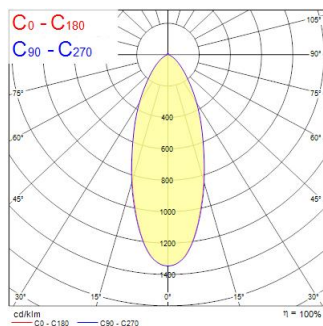

Technical Assets

Photometrics