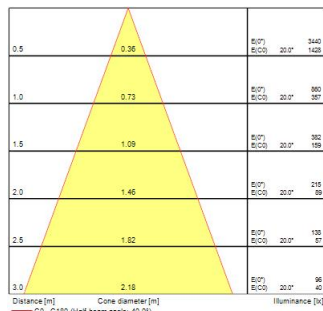

Technical Assets

Photometrics