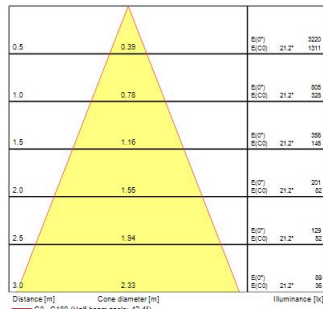

Technical Assets

Photometrics