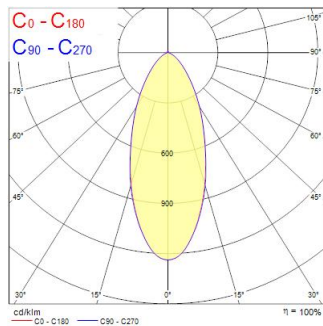

Technical Assets

Photometrics