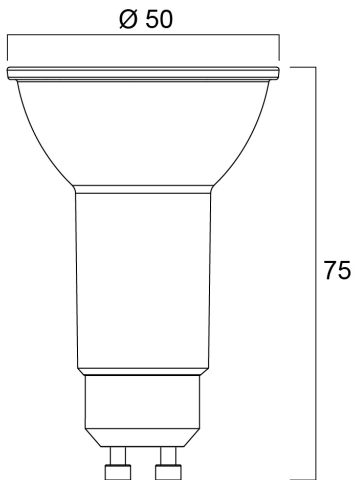

Technical Assets

Dimensions (mm)

Photometrics

RefLED ES50 XL V4 345LM 830 36 SL

Item No: 0028585

SYLVANIA

Informacion General

Nombre del producto	RefLED ES50 XL V4 345LM 830 36 SL
Tecnología	LED
Potencia (clasificada) (W)	4.2
Casquillo	GU10
Luminaria	Abierta
Aplicación	Hostelería, Museos y galerías, Residencial y de consumo, Comercio
Rango de temperatura operativa	-20°C...+40°C
Temperatura ambiente de funcionamiento (°C)	25
ETIM	EC001959
Garantía	3 años

Información de vida útil

Vida útil media - L70 B50	15000
Vida media (horas)	15000
Promedio de vida útil (h) - L70/B50	15000

Datos físicos

Largo (mm)	75
Diámetro nominal del producto (mm)	50
Peso (kg)	0.023

RefLED ES50 XL V4 345LM 830 36 SL

Item No: 0028585

Empaquetado

Código EAN	5410288285856
Largo del embalaje individual (cm)	6.1
Ancho del embalaje individual (cm)	5.1
Alto del embalaje individual (cm)	9.0
DUN14 (inner)	15410288285853
Cantidad de unidades por caja	6
Largo / alto del embalaje outer (cm)	19.5
Ancho del embalaje outer (cm)	11.3
Profundidad del embalaje outer (cm)	10.5