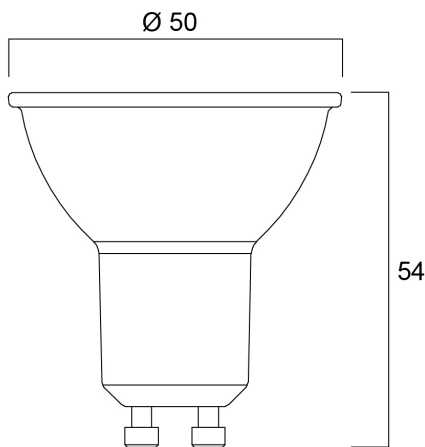

Technical Assets

Dimensions (mm)

Photometrics

RefLED Superia Retro ES50 V3 475LM DIM 840 36 SL5

Item No: 0029135

SYLVANIA

Información General

Nombre del producto	RefLED Superia Retro ES50 V3 475LM DIM 840 36 SL5
Tecnología	LED
Potencia (clasificada) (W)	5
Luminaria	Abierta
Aplicación	Educación, Hostelería, Museos y galerías, Oficina, Residencial y de consumo, Comercio
Rango de temperatura operativa	-20°C...+50°C
Temperatura ambiente de funcionamiento (°C)	25
ETIM	EC001959
Garantía	5 años

Información de vida útil

Vida útil media - L70 B50	25000
Vida media (horas)	25000
Promedio de vida útil (h) - L70/B50	25000

Datos físicos

Alto (mm)	54
Diámetro nominal del producto (mm)	50
Peso (kg)	0.244

Empaquetado

Código EAN	5410288291352
Largo del embalaje individual (cm)	19.5
Ancho del embalaje individual (cm)	5.0
Alto del embalaje individual (cm)	8.1
DUN14 (inner)	15410288291359
Cantidad de unidades por caja	6
Largo / alto del embalaje outer (cm)	32.3
Ancho del embalaje outer (cm)	20.6
Profundidad del embalaje outer (cm)	9.6