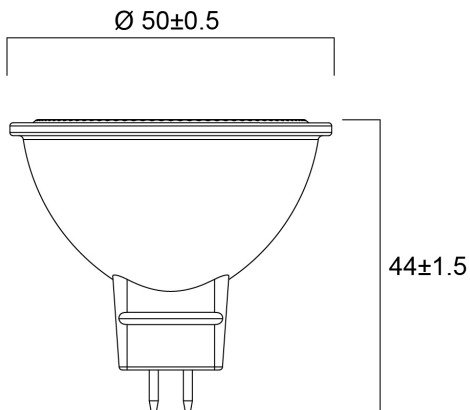

Technical Assets

Dimensions (mm)

Photometrics

RefLED Superia Retro MR16 V2 621LM DIM 827 36 SL

Item No: 0029222

SYLVANIA

Información General

Nombre del producto	RefLED Superia Retro MR16 V2 621LM DIM 827 36 SL
Tecnología	LED
Potencia (clasificada) (W)	7.5
Luminaria	Abierta
Aplicación	Educación, Hostelería, Museos y galerías, Oficina, Residencial y de consumo, Comercio
Rango de temperatura operativa	-20°C...+40°C
Temperatura ambiente de funcionamiento (°C)	25
ETIM	EC001959
FI del número electrónico	4741102
Garantía	5 años

Información de vida útil

Vida útil media - L70 B50	25000
Vida media (horas)	25000
Promedio de vida útil (h) - L70/B50	25000

Datos físicos

Largo (mm)	44
Diámetro nominal del producto (mm)	50
Peso (kg)	0.03

RefLED Superia Retro MR16 V2 621LM DIM 827 36 SL

Item No: 0029222

SYLVANIA

Empaquetado

Código EAN	5410288292229
Largo del embalaje individual (cm)	6.1
Ancho del embalaje individual (cm)	5.1
Alto del embalaje individual (cm)	8.2
DUN14 (inner)	15410288292226
Cantidad de la unidad de Venta	6
Altura interior del embalaje	16.4
Ancho interior del embalaje	13.2
Longitud interior del embalaje	9.3
DUN14 (outer)	25410288292223
Cantidad de unidades por caja	36
Largo / alto del embalaje outer (cm)	34.6
Ancho del embalaje outer (cm)	28.2
Profundidad del embalaje outer (cm)	20.8