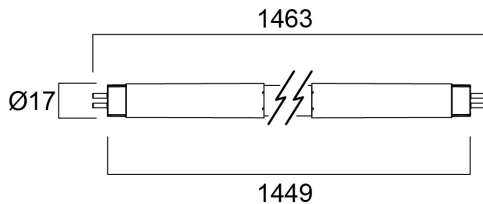

ToLEDo Superia T5 ECG HE V3 5FT 2800LM 840

Item No: 0029267

SYLVANIA

50,000 hours average rated lifetime. Last 2.5 times longer than 35W 1449mm fluorescent tri-phosphor T5 lamp. High switching cycles – 200,000X. High lumen efficacy. Omni-directional light distribution and wide beam angle. Minimum and maximum operating temperature: -20°C to 50°C. Glass construction and polycarbonate end-caps. Not suitable for direct mains (AC 220-240V) or magnetic/ CCG ballast. Works only with compatible electronic ballasts. Ideal for factories, parking lots, supermarkets, department stores, schools and offices.

Technical Assets

Dimensions (mm)

Photometrics

ToLEDo Superia T5 ECG HE V3 5FT 2800LM 840

Item No: 0029267

SYLVANIA

Informacion General

Nombre del producto	ToLEDo Superia T5 ECG HE V3 5FT 2800LM 840
Tecnología	LED
Potencia (clasificada) (W)	18
Forma de la lámpara	Tubular, doble casquillo
Casquillo	G5
Acabado de la lámpara	Opal
Detector de presencia	Ninguno
Luminaria	Abierta
Aplicación	Educación, Hostelería, Logística e industria, Museos y galerías, Oficina, Residencial y de consumo, Comercio
Rango de temperatura operativa	-20°C...+45°C
Temperatura ambiente de funcionamiento (°C)	25
Compatible con asistente virtual	No aplica
ETIM	EC001959
Garantía	5 años

Información de vida útil

Vida útil media - L70 B50	50000
Vida media (horas)	50000
Promedio de vida útil (h) - L70/B50	50000

Datos físicos

Acabado de color	Blanco
Protección IP	IP20
Largo (mm)	1462
Diámetro nominal del producto (mm)	17
Peso (kg)	0.16

ToLEDo Superia T5 ECG HE V3 5FT 2800LM 840

Item No: 0029267

SYLVANIA

Empaquetado

Código EAN	5410288292670
Largo del embalaje individual (cm)	146.0
Ancho del embalaje individual (cm)	2.0
Alto del embalaje individual (cm)	2.0
DUN14 (inner)	15410288292677
Cantidad de unidades por caja	10
Largo / alto del embalaje outer (cm)	152.0
Ancho del embalaje outer (cm)	15.5
Profundidad del embalaje outer (cm)	8.0