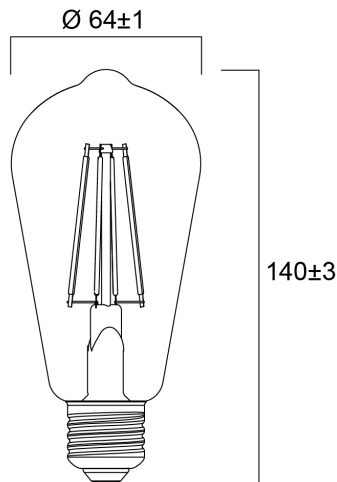

ToLEDo RT ST64 V5 CL 470LM 827 E27 SL

Item No: 0029311

SYLVANIA

Perfect for decorative and general lighting applications and creates a warm ambiance similar to traditional lamps
Same look, size and functionality as incandescent lamps Omni-directional light distribution Suitable replacement for incandescent and halogen lamps Gives same sparkling light effect as incandescent lamp Dimensionally identical to incandescent lamps - fits all fixtures Environment friendly - no mercury and lower CO2 emissions

Technical Assets

Dimensions (mm)

Photometrics

ToLEDo RT ST64 V5 CL 470LM 827 E27 SL

Item No: 0029311

SYLVANIA

Informacion General

Nombre del producto	ToLEDo RT ST64 V5 CL 470LM 827 E27 SL
Tecnología	LED
Potencia (clasificada) (W)	4.5
Casquillo	E27
Luminaria	Abierta
Aplicación	Hostelería, Residencial y de consumo
Rango de temperatura operativa	-20°C...+40°C
Temperatura ambiente de funcionamiento (°C)	25
ETIM	EC001959
FI del número electrónico	4740898
Garantía	3 años

Información de vida útil

Vida útil media - L70 B50	15000
Vida media (horas)	15000
Promedio de vida útil (h) - L70/B50	15000

Datos físicos

Largo (mm)	140
Diámetro nominal del producto (mm)	64
Peso (kg)	0.04

ToLEDo RT ST64 V5 CL 470LM 827 E27 SL

Item No: 0029311

SYLVANIA

Empaquetado

Código EAN	5410288293110
Largo del embalaje individual (cm)	7.0
Ancho del embalaje individual (cm)	7.0
Alto del embalaje individual (cm)	15.2
DUN14 (inner)	15410288293117
Cantidad de unidades por caja	6
Largo / alto del embalaje outer (cm)	21.8
Ancho del embalaje outer (cm)	15.0
Profundidad del embalaje outer (cm)	16.3