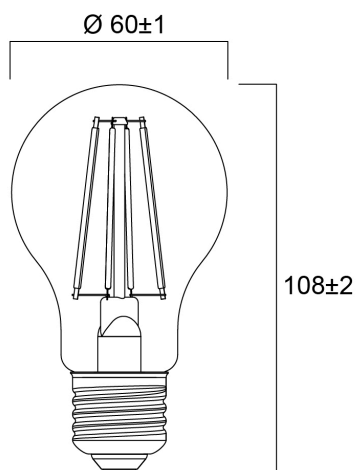

ToLEDo RT GLS V5 ST DIM 1055LM 840 E27 SL

Item No: 0029318

SYLVANIA

Perfect for decorative and general lighting applications and creates a warm ambiance similar to traditional lamps Same look, size and functionality as incandescent lamps Omni-directional light distribution Suitable replacement for incandescent and halogen lamps Gives same sparkling light effect as incandescent lamp Dimensionally identical to incandescent lamps - fits all fixtures Environment friendly - no mercury and lower CO2 emissions Dimmable with approved dimmers

Technical Assets

Dimensions (mm)

Photometrics

ToLEDo RT GLS V5 ST DIM 1055LM 840 E27 SL

Item No: 0029318

SYLVANIA

Informacion General

Nombre del producto	ToLEDo RT GLS V5 ST DIM 1055LM 840 E27 SL
Tecnología	LED
Potencia (clasificada) (W)	9
Casquillo	E27
Luminaria	Abierta
Aplicación	Hostelería, Residencial y de consumo
Rango de temperatura operativa	-10°C...+45°C
Temperatura ambiente de funcionamiento (°C)	25
ETIM	EC001959
FI del número electrónico	4740903
Garantía	3 años

Información de vida útil

Vida útil media - L70 B50	15000
Vida media (horas)	15000
Promedio de vida útil (h) - L70/B50	15000

Datos físicos

Largo (mm)	108
Diámetro nominal del producto (mm)	60
Peso (kg)	0.03

ToLEDo RT GLS V5 ST DIM 1055LM 840 E27 SL

Item No: 0029318

SYLVANIA

Empaquetado

Código EAN	5410288293189
Largo del embalaje individual (cm)	6.6
Ancho del embalaje individual (cm)	6.6
Alto del embalaje individual (cm)	12.0
DUN14 (inner)	15410288293186
Cantidad de unidades por caja	6
Largo / alto del embalaje outer (cm)	20.6
Ancho del embalaje outer (cm)	14.0
Profundidad del embalaje outer (cm)	13.0