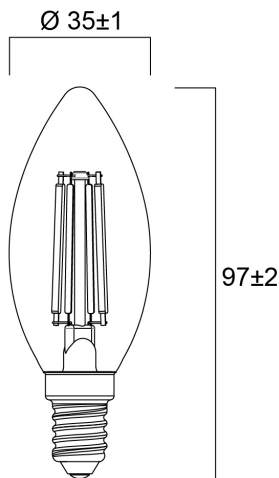

ToLEDo RT Candle V5 CL 806LM 827 E14 SL

Item No: 0029376

SYLVANIA

Perfect for decorative and general lighting applications and creates a warm ambience similar to traditional lamps. The versatile ToLEDo Retro Candle range is the ideal replacement for halogen and incandescent lamps and perfect for chandeliers and decorative applications. Same look, size and functionality as incandescent lamps. Omni-directional light distribution. Gives same sparkling light effect as the incandescent lamp. Dimensionally identical to incandescent lamps - fits all fixtures. Environment-friendly - no mercury and lower CO2 emissions.

Technical Assets

Dimensions (mm)

Photometrics

ToLEDo RT Candle V5 CL 806LM 827 E14 SL

Item No: 0029376

SYLVANIA

Informacion General

Nombre del producto	ToLEDo RT Candle V5 CL 806LM 827 E14 SL
Tecnología	LED
Potencia (clasificada) (W)	6
Casquillo	E14
Luminaria	Abierta
Aplicación	Hostelería, Residencial y de consumo
Rango de temperatura operativa	-20°C...+40°C
Temperatura ambiente de funcionamiento (°C)	25
ETIM	EC001959
FI del número electrónico	4740930
Garantía	3 años

Información de vida útil

Vida útil media - L70 B50	15000
Vida media (horas)	15000
Promedio de vida útil (h) - L70/B50	15000

Datos físicos

Largo (mm)	97
Diámetro nominal del producto (mm)	35
Peso (kg)	0.021

ToLEDo RT Candle V5 CL 806LM 827 E14 SL

Item No: 0029376

Empaquetado

Código EAN	5410288293769
Largo del embalaje individual (cm)	11.0
Ancho del embalaje individual (cm)	4.5
Alto del embalaje individual (cm)	4.5
DUN14 (inner)	15410288293766
Cantidad de unidades por caja	6
Largo / alto del embalaje outer (cm)	14.3
Ancho del embalaje outer (cm)	9.7
Profundidad del embalaje outer (cm)	12.0