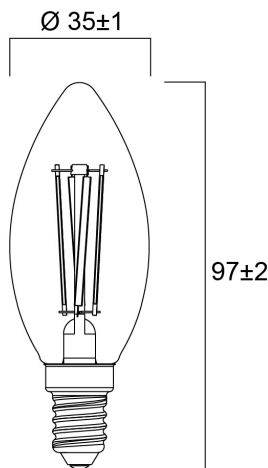

ToLEDo RT Candle V5 ST 806LM 827 E14 SL

Item No: 0029484

SYLVANIA

Perfect for decorative and general lighting applications and creates a warm ambience similar to traditional lamps. The versatile ToLEDo Retro Candle range is the ideal replacement for halogen and incandescent lamps and perfect for chandeliers and decorative applications. Same look, size and functionality as incandescent lamps. Omni-directional light distribution. Gives same sparkling light effect as the incandescent lamp. Dimensionally identical to incandescent lamps - fits all fixtures. Environment-friendly - no mercury and lower CO2 emissions.

Technical Assets

Dimensions (mm)

Photometrics

ToLEDo RT Candle V5 ST 806LM 827 E14 SL

Item No: 0029484

SYLVANIA

Informacion General

Nombre del producto	ToLEDo RT Candle V5 ST 806LM 827 E14 SL
Tecnología	LED
Potencia (clasificada) (W)	6
Casquillo	E14
Luminaria	Abierta
Aplicación	Hostelería, Residencial y de consumo
Rango de temperatura operativa	-20°C...+40°C
Temperatura ambiente de funcionamiento (°C)	25
ETIM	EC001959
FI del número electrónico	4740934
Garantía	3 años

Información de vida útil

Vida útil media - L70 B50	15000
Vida media (horas)	15000
Promedio de vida útil (h) - L70/B50	15000

Datos físicos

Largo (mm)	97
Diámetro nominal del producto (mm)	35
Peso (kg)	0.021

ToLEDo RT Candle V5 ST 806LM 827 E14 SL

Item No: 0029484

Empaquetado

Código EAN	5410288294841
Largo del embalaje individual (cm)	11.0
Ancho del embalaje individual (cm)	4.5
Alto del embalaje individual (cm)	4.5
DUN14 (inner)	15410288294848
Cantidad de unidades por caja	6
Largo / alto del embalaje outer (cm)	14.3
Ancho del embalaje outer (cm)	9.7
Profundidad del embalaje outer (cm)	12.0