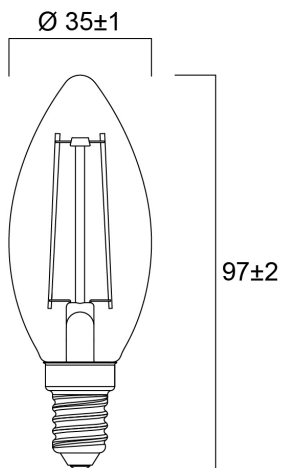

Technical Assets

Dimensions (mm)

Photometrics

ToLEDo RT Candle V5 GL 225LM 825 E14 SL

Item No: 0029488

SYLVANIA

Informacion General

Nombre del producto	ToLEDo RT Candle V5 GL 225LM 825 E14 SL
Tecnología	LED
Potencia (clasificada) (W)	2.5
Casquillo	E14
Luminaria	Abierta
Aplicación	Hostelería, Residencial y de consumo
Rango de temperatura operativa	-20°C...+40°C
Temperatura ambiente de funcionamiento (°C)	25
ETIM	EC001959
FI del número electrónico	4740938
Garantía	3 años

Información de vida útil

Vida útil media - L70 B50	15000
Vida media (horas)	15000
Promedio de vida útil (h) - L70/B50	15000

Datos físicos

Largo (mm)	97
Diámetro nominal del producto (mm)	35
Peso (kg)	0.021

ToLEDo RT Candle V5 GL 225LM 825 E14 SL

Item No: 0029488

Empaquetado

Código EAN	5410288294889
Largo del embalaje individual (cm)	11.0
Ancho del embalaje individual (cm)	4.5
Alto del embalaje individual (cm)	4.5
DUN14 (inner)	15410288294886
Cantidad de unidades por caja	6
Largo / alto del embalaje outer (cm)	14.3
Ancho del embalaje outer (cm)	9.7
Profundidad del embalaje outer (cm)	12.0