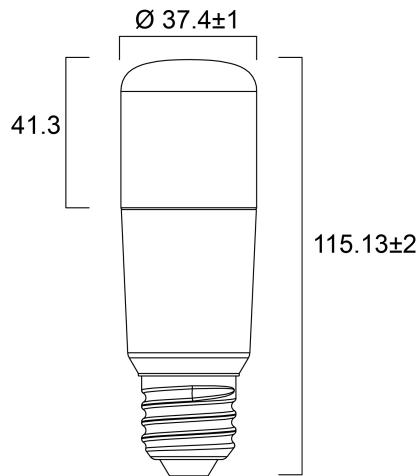

ToLEDo Stick V4 470LM 827 E27 SL

Item No: 0029558

SYLVANIA

A bright, all-around lighting solution for living rooms, wall lights, ceiling lights, compact and decorative luminaires. Quick and easy replacement of compact fluorescent, halogen or incandescent lamp. 15,000H average rated life. 85% energy savings compared to incandescent. Last 50% longer and consume 45% less energy compared to compact fluorescent integrated lamps. Omni-directional light distribution. Non-dimmable.

Technical Assets

Dimensions (mm)

Photometrics

ToLEDo Stick V4 470LM 827 E27 SL

Item No: 0029558

SYLVANIA

Informacion General

Nombre del producto	ToLEDo Stick V4 470LM 827 E27 SL
Tecnología	LED
Potencia (clasificada) (W)	5.0
Casquillo	E27
Luminaria	Abierta
Aplicación	Hostelería, Residencial y de consumo
Rango de temperatura operativa	-20°C...+40°C
Temperatura ambiente de funcionamiento (°C)	25
ETIM	EC001959
FI del número electrónico	4740964
Garantía	3 años

Información de vida útil

Vida útil media - L70 B50	15000
Vida media (horas)	15000
Promedio de vida útil (h) - L70/B50	15000

Datos físicos

Alto (mm)	115
Diámetro nominal del producto (mm)	37
Peso (kg)	0.034

ToLEDo Stick V4 470LM 827 E27 SL

Item No: 0029558

SYLVANIA

Empaquetado

Código EAN	5410288295589
Largo del embalaje individual (cm)	5.0
Ancho del embalaje individual (cm)	5.0
Alto del embalaje individual (cm)	12.3
DUN14 (inner)	15410288295586
Cantidad de unidades por caja	6
Largo / alto del embalaje outer (cm)	15.4
Ancho del embalaje outer (cm)	10.3
Profundidad del embalaje outer (cm)	13.7