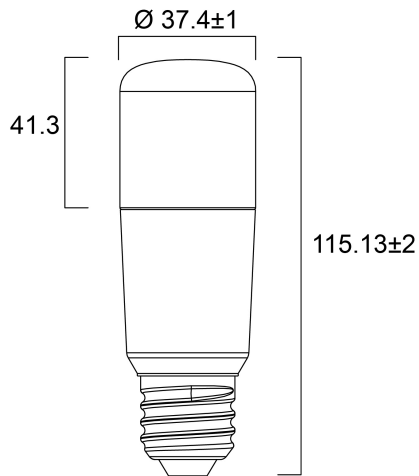

ToLEDo Stick V4 500LM 865 E27 SL

Item No: 0029560

SYLVANIA

A bright, all-around lighting solution for living rooms, wall lights, ceiling lights, compact and decorative luminaires. Quick and easy replacement of compact fluorescent, halogen or incandescent lamp. 15,000H average rated life. 85% energy savings compared to incandescent. Last 50% longer and consume 45% less energy compared to compact fluorescent integrated lamps. Omni-directional light distribution. Non-dimmable.

Technical Assets

Dimensions (mm)

Photometrics

ToLEDo Stick V4 500LM 865 E27 SL

Item No: 0029560

SYLVANIA

Informacion General

Nombre del producto	ToLEDo Stick V4 500LM 865 E27 SL
Tecnología	LED
Potencia (clasificada) (W)	5.0
Casquillo	E27
Luminaria	Abierta
Aplicación	Hostelería, Residencial y de consumo
Rango de temperatura operativa	-20°C...+40°C
Temperatura ambiente de funcionamiento (°C)	25
ETIM	EC001959
FI del número electrónico	4740966
Garantía	3 años

Información de vida útil

Vida útil media - L70 B50	15000
Vida media (horas)	15000
Promedio de vida útil (h) - L70/B50	15000

Datos físicos

Alto (mm)	115
Diámetro nominal del producto (mm)	37
Peso (kg)	0.034

ToLEDo Stick V4 500LM 865 E27 SL

Item No: 0029560

SYLVANIA

Empaquetado

Código EAN	5410288295602
Largo del embalaje individual (cm)	5.0
Ancho del embalaje individual (cm)	5.0
Alto del embalaje individual (cm)	12.3
DUN14 (inner)	15410288295609
Cantidad de unidades por caja	6
Largo / alto del embalaje outer (cm)	15.4
Ancho del embalaje outer (cm)	10.3
Profundidad del embalaje outer (cm)	13.7