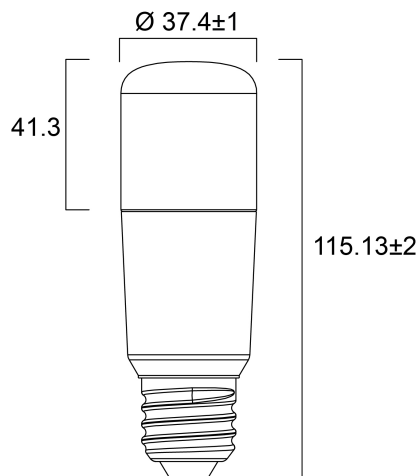

ToLEDo Stick V4 850LM 840 E27 SL

Item No: 0029562

SYLVANIA

A bright, all-around lighting solution for living rooms, wall lights, ceiling lights, compact and decorative luminaires. Quick and easy replacement of compact fluorescent, halogen or incandescent lamp. 15,000H average rated life. 85% energy savings compared to incandescent. Last 50% longer and consume 45% less energy compared to compact fluorescent integrated lamps. Omni-directional light distribution. Non-dimmable.

Technical Assets

Dimensions (mm)

Photometrics

ToLEDo Stick V4 850LM 840 E27 SL

Item No: 0029562

SYLVANIA

Informacion General

Nombre del producto	ToLEDo Stick V4 850LM 840 E27 SL
Tecnología	LED
Potencia (clasificada) (W)	8.0
Casquillo	E27
Luminaria	Abierta
Aplicación	Hostelería, Residencial y de consumo
Rango de temperatura operativa	-20°C...+40°C
Temperatura ambiente de funcionamiento (°C)	25
ETIM	EC001959
FI del número electrónico	4740968
Garantía	3 años

Información de vida útil

Vida útil media - L70 B50	15000
Vida media (horas)	15000
Promedio de vida útil (h) - L70/B50	15000

Datos físicos

Alto (mm)	115
Diámetro nominal del producto (mm)	37
Peso (kg)	0.034

ToLEDo Stick V4 850LM 840 E27 SL

Item No: 0029562

SYLVANIA

Empaquetado

Código EAN	5410288295626
Largo del embalaje individual (cm)	5.0
Ancho del embalaje individual (cm)	5.0
Alto del embalaje individual (cm)	12.3
DUN14 (inner)	15410288295623
Cantidad de unidades por caja	6
Largo / alto del embalaje outer (cm)	15.4
Ancho del embalaje outer (cm)	10.3
Profundidad del embalaje outer (cm)	13.7