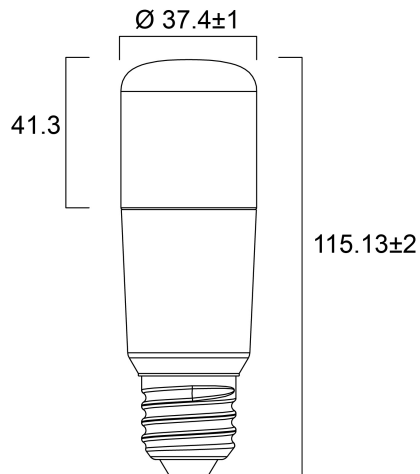

ToLEDo Stick V4 850LM 865 E27 SL

Item No: 0029563

SYLVANIA

A bright, all-around lighting solution for living rooms, wall lights, ceiling lights, compact and decorative luminaires. Quick and easy replacement of compact fluorescent, halogen or incandescent lamp. 15,000H average rated life. 85% energy savings compared to incandescent. Last 50% longer and consume 45% less energy compared to compact fluorescent integrated lamps. Omni-directional light distribution. Non-dimmable.

Technical Assets

Dimensions (mm)

Photometrics

ToLEDo Stick V4 850LM 865 E27 SL

Item No: 0029563

SYLVANIA

Informacion General

Nombre del producto	ToLEDo Stick V4 850LM 865 E27 SL
Tecnología	LED
Potencia (clasificada) (W)	8.0
Casquillo	E27
Luminaria	Abierta
Aplicación	Hostelería, Residencial y de consumo
Rango de temperatura operativa	-20°C...+40°C
Temperatura ambiente de funcionamiento (°C)	25
ETIM	EC001959
FI del número electrónico	4740969
Garantía	3 años

Información de vida útil

Vida útil media - L70 B50	15000
Vida media (horas)	15000
Promedio de vida útil (h) - L70/B50	15000

Datos físicos

Alto (mm)	115
Diámetro nominal del producto (mm)	37
Peso (kg)	0.034

ToLEDo Stick V4 850LM 865 E27 SL

Item No: 0029563

SYLVANIA

Empaquetado

Código EAN	5410288295633
Largo del embalaje individual (cm)	5.0
Ancho del embalaje individual (cm)	5.0
Alto del embalaje individual (cm)	12.3
DUN14 (inner)	15410288295630
Cantidad de unidades por caja	6
Largo / alto del embalaje outer (cm)	15.4
Ancho del embalaje outer (cm)	10.3
Profundidad del embalaje outer (cm)	13.7