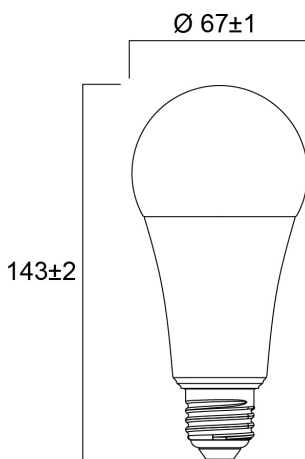

Technical Assets

Dimensions (mm)

Photometrics

ToLEDo GLS V7 2450LM 865 E27 SL

Item No: 0029601

SYLVANIA

Información General

Nombre del producto	ToLEDo GLS V7 2450LM 865 E27 SL
Tecnología	LED
Potencia (clasificada) (W)	17.5
Casquillo	E27
Luminaria	Abierta
Aplicación	Educación, Hostelería, Residencial y de consumo
Rango de temperatura operativa	-20°C...+40°C
Temperatura ambiente de funcionamiento (°C)	25
ETIM	EC001959
FI del número electrónico	4740993
Garantía	3 años

Información de vida útil

Vida útil media - L70 B50	15000
Vida media (horas)	15000
Promedio de vida útil (h) - L70/B50	15000

Datos físicos

Largo (mm)	143
Diámetro nominal del producto (mm)	67
Peso (kg)	0.09

Empaquetado

Código EAN	5410288296012
Largo del embalaje individual (cm)	7.0
Ancho del embalaje individual (cm)	7.0
Alto del embalaje individual (cm)	15.3
DUN14 (inner)	15410288296019
Cantidad de unidades por caja	6
Largo / alto del embalaje outer (cm)	22.4
Ancho del embalaje outer (cm)	15.1
Profundidad del embalaje outer (cm)	16.1