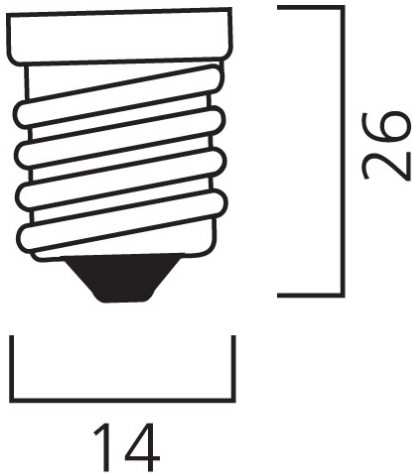

ToLEDo Candle V7 470LM 827 E14 SL

Item No: 0029607

SYLVANIA

Compact and elegant design Suitable replacement for halogen, incandescent and compact fluorescent candle lamps Instant light at the flick of a switch Uniform light distribution Good colour rendering (CRI 80) Perfect for hotels, restaurants, lobbies, corridors, stairwells, reception areas Lower maintenance costs 15,000 hours average rated life

Technical Assets

Dimensions (mm)

Photometrics

ToLEDo Candle V7 470LM 827 E14 SL

Item No: 0029607

SYLVANIA

Informacion General

Nombre del producto	ToLEDo Candle V7 470LM 827 E14 SL
Tecnología	LED
Potencia (clasificada) (W)	4.5
Casquillo	E14
Luminaria	Abierta
Aplicación	Hostelería, Residencial y de consumo
Rango de temperatura operativa	-20°C...+40°C
Temperatura ambiente de funcionamiento (°C)	25
ETIM	EC001959
FI del número electrónico	4740997
Garantía	3 años

Información de vida útil

Vida útil media - L70 B50	15000
Vida media (horas)	15000
Promedio de vida útil (h) - L70/B50	15000

Datos físicos

Largo (mm)	104
Diámetro nominal del producto (mm)	35
Peso (kg)	0.018

ToLEDo Candle V7 470LM 827 E14 SL

Item No: 0029607

SYLVANIA

Empaquetado

Código EAN	5410288296074
Largo del embalaje individual (cm)	4.5
Ancho del embalaje individual (cm)	4.5
Alto del embalaje individual (cm)	11.0
DUN14 (inner)	15410288296071
Cantidad de unidades por caja	6
Largo / alto del embalaje outer (cm)	14.3
Ancho del embalaje outer (cm)	9.7
Profundidad del embalaje outer (cm)	12.0