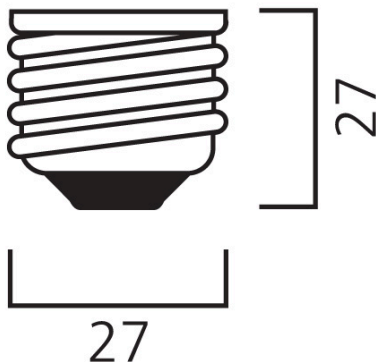

ToLEDo Candle 806LM 827 E27 SL

Item No: 0029614

SYLVANIA

Compact and elegant design. Suitable replacement for halogen, incandescent and compact fluorescent lamps. Instant light at the flick of a switch. Uniform light distribution. Good colour rendering (CRI 80). Perfect for hotels, restaurants, lobbies, corridors, stairwells, reception areas. Lower maintenance costs. 15,000 hours average rated life.

Technical Assets

Dimensions (mm)

E27

Photometrics

ToLEDo Candle 806LM 827 E27 SL

Item No: 0029614

SYLVANIA

Informacion General

Nombre del producto	ToLEDo Candle 806LM 827 E27 SL
Tecnología	LED
Potencia (clasificada) (W)	6.5
Casquillo	E27
Luminaria	Abierta
Aplicación	Hostelería, Residencial y de consumo
Rango de temperatura operativa	-20°C...+40°C
Temperatura ambiente de funcionamiento (°C)	25
ETIM	EC001959
FI del número electrónico	4741002
Garantía	3 años

ToLEDo Candle 806LM 827 E27 SL

Item No: 0029614

SYLVANIA

Empaquetado

Código EAN	5410288296142
Largo del embalaje individual (cm)	4.5
Ancho del embalaje individual (cm)	4.5
Alto del embalaje individual (cm)	11.0
DUN14 (inner)	15410288296149
Cantidad de unidades por caja	6
Largo / alto del embalaje outer (cm)	14.3
Ancho del embalaje outer (cm)	9.7
Profundidad del embalaje outer (cm)	12.0