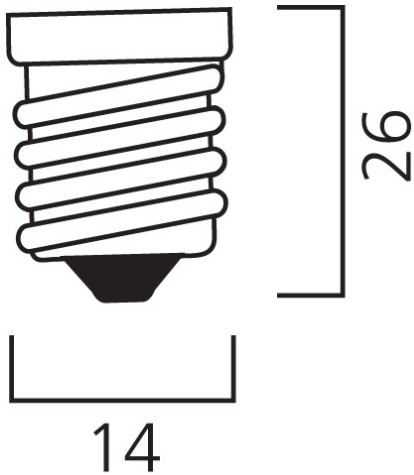

ToLEDo Ball V7 250LM 827 E14 SL

Item No: 0029618

SYLVANIA

Compact and elegant design Suitable replacement for halogen, incandescent and compact fluorescent ball lamps Instant light at the flick of a switch Uniform light distribution Good colour rendering (CRI 80) Perfect for hotels, restaurants, lobbies, corridors, stairwells, reception areas Lower maintenance costs 15,000 hours average rated life

Technical Assets

Dimensions (mm)

Photometrics

ToLEDo Ball V7 250LM 827 E14 SL

Item No: 0029618

SYLVANIA

Informacion General

Nombre del producto	ToLEDo Ball V7 250LM 827 E14 SL
Tecnología	LED
Potencia (clasificada) (W)	2.5
Casquillo	E14
Luminaria	Abierta
Aplicación	Hostelería, Residencial y de consumo
Rango de temperatura operativa	-20°C...+40°C
Temperatura ambiente de funcionamiento (°C)	25
ETIM	EC001959
FI del número electrónico	4741005
Garantía	3 años

Información de vida útil

Vida útil media - L70 B50	15000
Vida media (horas)	15000
Promedio de vida útil (h) - L70/B50	15000

Datos físicos

Largo (mm)	82
Diámetro nominal del producto (mm)	45
Peso (kg)	0.018

ToLEDo Ball V7 250LM 827 E14 SL

Item No: 0029618

SYLVANIA

Empaquetado

Código EAN	5410288296180
Largo del embalaje individual (cm)	5.1
Ancho del embalaje individual (cm)	5.1
Alto del embalaje individual (cm)	9.5
DUN14 (inner)	15410288296187
Cantidad de unidades por caja	6
Largo / alto del embalaje outer (cm)	15.7
Ancho del embalaje outer (cm)	10.8
Profundidad del embalaje outer (cm)	10.5