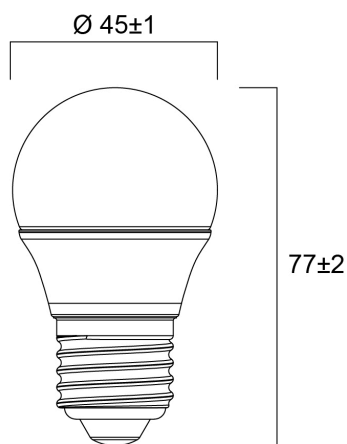

ToLEDo Ball V7 250LM 840 E27 SL

Item No: 0029621

SYLVANIA

Compact and elegant design Suitable replacement for halogen, incandescent and compact fluorescent ball lamps
Instant light at the flick of a switch Uniform light distribution Good colour rendering (CRI 80) Perfect for hotels,
restaurants, lobbies, corridors, stairwells, reception areas Lower maintenance costs 15,000 hours average rated life

Technical Assets

Dimensions (mm)

Photometrics

ToLEDo Ball V7 250LM 840 E27 SL

Item No: 0029621

SYLVANIA

Informacion General

Nombre del producto	ToLEDo Ball V7 250LM 840 E27 SL
Tecnología	LED
Potencia (clasificada) (W)	2.5
Casquillo	E27
Luminaria	Abierta
Aplicación	Hostelería, Residencial y de consumo
Rango de temperatura operativa	-20°C...+40°C
Temperatura ambiente de funcionamiento (°C)	25
ETIM	EC001959
Garantía	3 años

ToLEDo Ball V7 250LM 840 E27 SL

Item No: 0029621

SYLVANIA

Empaquetado

Código EAN	5410288296210
Largo del embalaje individual (cm)	5.1
Ancho del embalaje individual (cm)	5.1
Alto del embalaje individual (cm)	9.5
DUN14 (inner)	15410288296217
Cantidad de unidades por caja	6
Largo / alto del embalaje outer (cm)	15.7
Ancho del embalaje outer (cm)	10.8
Profundidad del embalaje outer (cm)	10.5