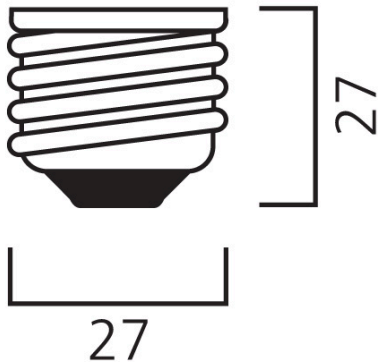

ToLEDo GLS 806LM 840 E27 SL4

Item No: 0029639

SYLVANIA

Compact and elegant design Suitable replacement for halogen, incandescent and compact fluorescent lamps Instant light at the flick of a switch Uniform light distribution Good colour rendering (CRI 80) Perfect for hotels, restaurants, lobbies, corridors, stairwells, reception areas Lower maintenance costs 12,000 hours average rated life

Technical Assets

Dimensions (mm)

E27

Photometrics

ToLEDo GLS 806LM 840 E27 SL4

Item No: 0029639

SYLVANIA

Informacion General

Nombre del producto	ToLEDo GLS 806LM 840 E27 SL4
Tecnología	LED
Potencia (clasificada) (W)	8
Casquillo	E27
Luminaria	Abierta
Aplicación	Residencial y de consumo
Rango de temperatura operativa	-20°C...+40°C
Temperatura ambiente de funcionamiento (°C)	25
ETIM	EC001959
Garantía	2 años

Información de vida útil

Vida útil media - L70 B50	12000
Vida media (horas)	15000
Promedio de vida útil (h) - L70/B50	15000

Datos físicos

Largo (mm)	107
Diámetro nominal del producto (mm)	60
Peso (kg)	0.114