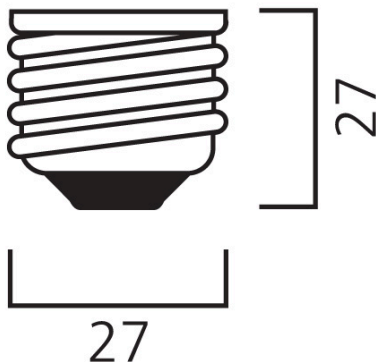

ToLEDo Candle 470LM 827 E27 SL4

Item No: 0029645

SYLVANIA

Compact and elegant design Suitable replacement for halogen, incandescent and compact fluorescent lamps Instant light at the flick of a switch Uniform light distribution Good colour rendering (CRI 80) Perfect for hotels, restaurants, lobbies, corridors, stairwells, reception areas Lower maintenance costs 12,000 hours average rated life

Technical Assets

Dimensions (mm)

E27

Photometrics

ToLEDo Candle 470LM 827 E27 SL4

Item No: 0029645

SYLVANIA

Informacion General

Nombre del producto	ToLEDo Candle 470LM 827 E27 SL4
Tecnología	LED
Potencia (clasificada) (W)	4.5
Casquillo	E27
Luminaria	Abierta
Aplicación	Residencial y de consumo
Rango de temperatura operativa	-20°C...+40°C
Temperatura ambiente de funcionamiento (°C)	25
ETIM	EC001959
Garantía	2 años