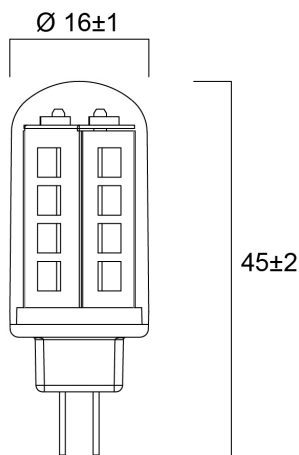

# ToLEDo G4 200LM 827 SL

Item No: 0029654

**SYLVANIA**

LED retrofit replacement for halogen G4 low voltage capsules Compact design Omni-directional light distribution 12V AC/DC 200lm = 20W halogen G4 lamp High lumen efficacy: 105lm/W 90% energy saving Non-dimmable Suitable for chandeliers, interior display, shop windows, decorative and general lighting applications

### Dimensions (mm)

## Datos físicos

Largo (mm)	45
Diámetro nominal del producto (mm)	16
Peso (kg)	0.008

## Empaquetado

Código EAN	5410288296548
Largo del embalaje individual (cm)	6.1
Ancho del embalaje individual (cm)	5.1
Alto del embalaje individual (cm)	8.2
DUN14 (inner)	15410288296545
Cantidad de unidades por caja	6
Largo / alto del embalaje outer (cm)	19.7
Ancho del embalaje outer (cm)	11.3
Profundidad del embalaje outer (cm)	9.6