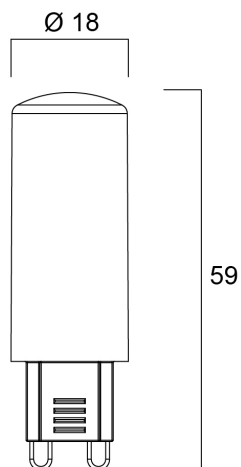

ToLEDo G9 350LM DIM 840 SL

Item No: 0029675

SYLVANIA

LED dimmable retrofit replacement for halogen G9 mains voltage capsules Compact design Omni-directional light distribution 350lm = 32W halogen G9 lamp High lumen efficacy: 109lm/W 85% energy saving Dimmable Suitable for chandeliers, interior display, shop windows, decorative and general lighting applications

Technical Assets

Dimensions (mm)

Photometrics

ToLEDo G9 350LM DIM 840 SL

Item No: 0029675

SYLVANIA

Informacion General

Nombre del producto	ToLEDo G9 350LM DIM 840 SL
Tecnología	LED
Potencia (clasificada) (W)	3.2
Luminaria	Abierta
Aplicación	Hostelería, Museos y galerías, Residencial y de consumo, Comercio
Rango de temperatura operativa	-20°C...+40°C
Temperatura ambiente de funcionamiento (°C)	25
ETIM	EC001959
FI del número electrónico	4741136
Garantía	3 años

Información de vida útil

Vida útil media - L70 B50	15000
Vida media (horas)	15000
Promedio de vida útil (h) - L70/B50	15000

Datos físicos

Largo (mm)	59
Diámetro nominal del producto (mm)	18
Peso (kg)	0.04

ToLEDo G9 350LM DIM 840 SL

Item No: 0029675

Empaquetado

Código EAN	5410288296753
Largo del embalaje individual (cm)	6.1
Ancho del embalaje individual (cm)	5.1
Alto del embalaje individual (cm)	8.2
DUN14 (inner)	15410288296750
Cantidad de la unidad de Venta	6
Altura interior del embalaje	16.4
Ancho interior del embalaje	13.2
Longitud interior del embalaje	9.3
DUN14 (outer)	25410288296757
Cantidad de unidades por caja	48
Largo / alto del embalaje outer (cm)	34.6
Ancho del embalaje outer (cm)	28.2
Profundidad del embalaje outer (cm)	20.8