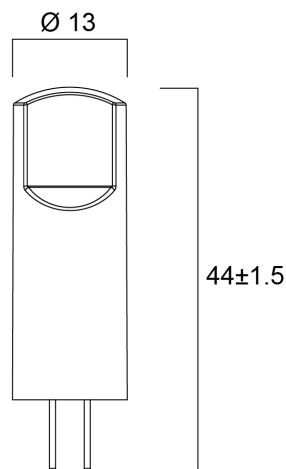

### Dimensions (mm)

## Empaquetado

Código EAN	5410288296807
Largo del embalaje individual (cm)	6.1
Ancho del embalaje individual (cm)	5.1
Alto del embalaje individual (cm)	8.2
DUN14 (inner)	15410288296804
Cantidad de la unidad de Venta	6
Altura interior del embalaje	16.4
Ancho interior del embalaje	13.2
Longitud interior del embalaje	9.3
DUN14 (outer)	25410288296801
Cantidad de unidades por caja	48
Largo / alto del embalaje outer (cm)	34.6
Ancho del embalaje outer (cm)	28.2
Profundidad del embalaje outer (cm)	20.8