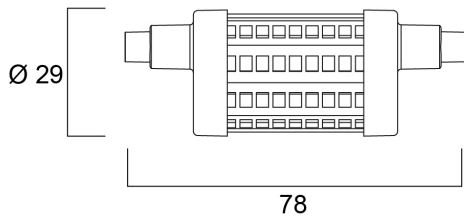

ToLEDo R7S 78MM 1055LM DIM 827 SL

Item No: 0029686

SYLVANIA

ToLEDo R7s is a retrofit replacement for traditional halogen double-ended linear R7s lamps Omni-directional light distribution High lumen efficacy Lumen output: 1055lm 85% energy saving Robust construction Length: 78mm Dimmable 25,000 hours average rated life Ideal for domestic and commercial applications

Technical Assets

Dimensions (mm)

Photometrics

ToLEDo R7S 78MM 1055LM DIM 827 SL

Item No: 0029686

SYLVANIA

Informacion General

Nombre del producto	ToLEDo R7S 78MM 1055LM DIM 827 SL
Tecnología	LED
Potencia (clasificada) (W)	8.5
Luminaria	Abierta
Aplicación	Educación, Hostelería, Logística e industria, Museos y galerías, Residencial y de consumo, Comercio
Rango de temperatura operativa	-20°C...+40°C
Temperatura ambiente de funcionamiento (°C)	25
ETIM	EC001959
FI del número electrónico	4741123
Garantía	3 años

Datos ópticos

Lúmenes	1055
Flujo luminoso (clasificado) (lm)	1055
Temperatura de color (K)	2700
Color de la luz	Luz hogar
CRI (Ra)	80
Consistencia del color (SDCM)	SDCM6
Grupo de riesgo fotobiológico	RG1
Mantenimiento de flujo luminoso al final de la vida útil nominal (lm)	70

Empaquetado

Código EAN	5410288296869
Largo del embalaje individual (cm)	4.8
Ancho del embalaje individual (cm)	4.8
Alto del embalaje individual (cm)	8.5
DUN14 (inner)	15410288296866
Cantidad de unidades por caja	6
Largo / alto del embalaje outer (cm)	15.5
Ancho del embalaje outer (cm)	10.5
Profundidad del embalaje outer (cm)	9.5