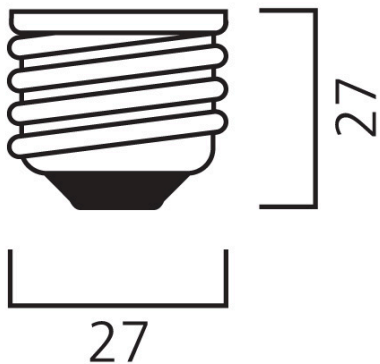

TOLEDO STICK 1600LM 840 E27 SL

Item No: 0029930

SYLVANIA

- A bright, all-around lighting solution for living rooms, wall lights, ceiling lights, compact and decorative luminaires
- Quick and easy replacement of 100W incandescent lamp • 15,000H average rated life – last 15X longer than incandescent/halogen lamps • 87% energy savings compared to incandescent • Last 50% longer and consume 45% less energy compared to compact fluorescent integrated lamps • A+ energy rating - up to 123lm/W • Omni-directional light distribution • Non-dimmable

Technical Assets

Dimensions (mm)

E27

Photometrics

TOLEDO STICK 1600LM 840 E27 SL

Item No: 0029930

SYLVANIA

Información General

Nombre del producto	TOLEDO STICK 1600LM 840 E27 SL
Tecnología	LED
Potencia (clasificada) (W)	13
Casquillo	E27
Luminaria	Abierta
Aplicación	Hostelería, Residencial y de consumo
Temperatura ambiente de funcionamiento (°C)	25
ETIM	EC001959
FI del número electrónico	4740651
Garantía	3 años

Información de vida útil

Vida media (horas)	15000
Promedio de vida útil (h) - L70/B50	15000

Datos físicos

Largo (mm)	133
Diámetro nominal del producto (mm)	45
Peso (kg)	0.07

Empaquetado

Código EAN	5410288299303
Largo del embalaje individual (cm)	13.7
Ancho del embalaje individual (cm)	4.7
Alto del embalaje individual (cm)	4.7
DUN14 (inner)	15410288299300
Cantidad de la unidad de Venta	10
Altura interior del embalaje	25.0
Ancho interior del embalaje	10.5
Longitud interior del embalaje	15.5
DUN14 (outer)	25410288299307
Cantidad de unidades por caja	60
Largo / alto del embalaje outer (cm)	34.0
Ancho del embalaje outer (cm)	26.5
Profundidad del embalaje outer (cm)	34.0