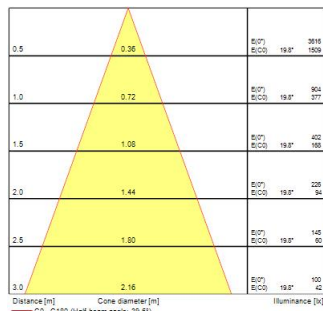

Technical Assets

Photometrics