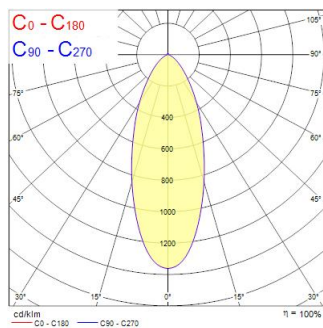

Technical Assets

Photometrics