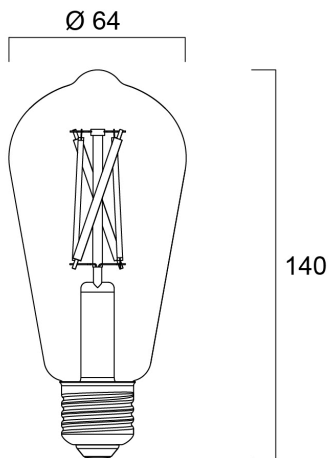

### Dimensions (mm)

## Datos físicos

|                                    |       |
|------------------------------------|-------|
| Protección IP                      | IP20  |
| Largo (mm)                         | 140   |
| Diámetro nominal del producto (mm) | 64    |
| Peso (kg)                          | 0.049 |