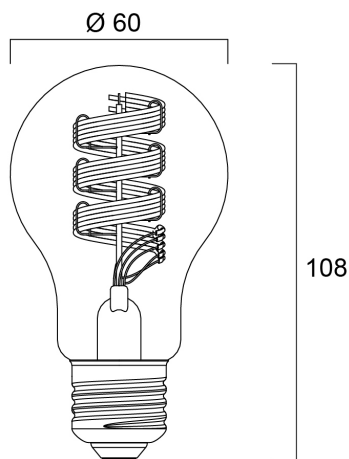

Technical Assets

Dimensions (mm)

Photometrics

ToLEDo Retro GLS 470LM RGBW SST

Item No: 0030107

SYLVANIA

Información General

Nombre del producto	ToLEDo Retro GLS 470LM RGBW SST
Tecnología	LED
Forma de la lámpara	Tipo pera
Casquillo	E27
Acabado de la lámpara	Otro
Luminaria	Abierta
Aplicación	Hostelería, Residencial y de consumo, Comercio
Rango de temperatura operativa	-20°C...+40°C
Compatible con asistente virtual	Amazon Alexa, Google Assistant
ETIM	EC001959
FI del número electrónico	4741195
Garantía	3 años

Datos ópticos

Lúmenes	470
Color de la luz	RGBW
CRI (Ra)	80
Consistencia del color (SDCM)	SDCM6
Grupo de riesgo fotobiológico	RG1

Datos eléctricos

Consumo de energía (W)	6.3
Potencia	6.3
Potencia equivalente	40
Corriente (A)	0.045
Tensión de alimentación mín.	220
Tensión de alimentación máx.	240
Equipo de control requerido	No
Regulable	Sí
Corriente de encendido (A)	3.6
Duración de irrupción (µs)	120
Clasificación energética de lámpara	G
Frecuencia nominal (Hz)	50/60Hz

Información de vida útil

Vida útil media - L70 B50	15000
---------------------------	-------

Datos físicos

Protección IP	IP20
Largo (mm)	108
Diámetro nominal del producto (mm)	60
Peso (kg)	0.059

Empaquetado

Código EAN	5410288301075
Largo del embalaje individual (cm)	6.6
Ancho del embalaje individual (cm)	6.6
Alto del embalaje individual (cm)	12.0
DUN14 (inner)	15410288301072
Cantidad de unidades por caja	6
Largo / alto del embalaje outer (cm)	20.6
Ancho del embalaje outer (cm)	13.9
Profundidad del embalaje outer (cm)	13.0