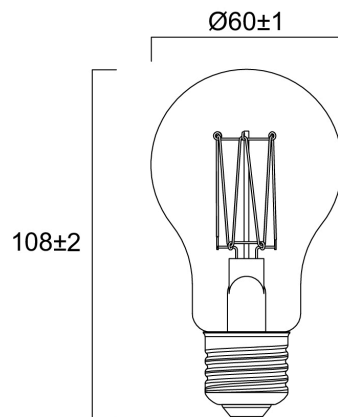

Technical Assets

Dimensions (mm)

Photometrics

ToLEDo Vintage GLS 550LM 820 SST

Item No: 0030108

SYLVANIA

Información General

Nombre del producto	ToLEDo Vintage GLS 550LM 820 SST
Tecnología	LED
Forma de la lámpara	Tipo pera
Casquillo	E27
Acabado de la lámpara	Otro
Luminaria	Abierta
Aplicación	Hostelería, Residencial y de consumo, Comercio
Rango de temperatura operativa	-20°C...+40°C
Compatible con asistente virtual	Amazon Alexa, Google Assistant
ETIM	EC001959
FI del número electrónico	4741196
Garantía	3 años

Datos ópticos

Lúmenes	550
Temperatura de color (K)	2000
Color de la luz	Luz vela
CRI (Ra)	80
Consistencia del color (SDCM)	SDCM6
Grupo de riesgo fotobiológico	RG1

Datos eléctricos

Consumo de energía (W)	7.5
Potencia	7.5
Potencia equivalente	40
Corriente (A)	0.055
Tensión de alimentación mín.	220
Tensión de alimentación máx.	240
Equipo de control requerido	No
Regulable	Sí
Corriente de encendido (A)	2.9
Duración de irrupción (µs)	730
Clasificación energética de lámpara	G
Frecuencia nominal (Hz)	50/60Hz

Información de vida útil

Vida útil media - L70 B50	15000
Datos físicos	
Protección IP	IP20
Largo (mm)	108
Diámetro nominal del producto (mm)	60
Peso (kg)	0.036

Empaquetado

Código EAN	5410288301082
Largo del embalaje individual (cm)	6.6
Ancho del embalaje individual (cm)	6.6
Alto del embalaje individual (cm)	12.0
DUN14 (inner)	15410288301089
Cantidad de unidades por caja	6
Largo / alto del embalaje outer (cm)	20.6
Ancho del embalaje outer (cm)	13.9
Profundidad del embalaje outer (cm)	13.0