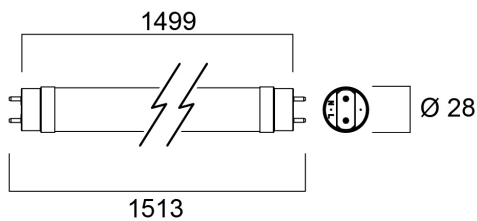

ToLEDo Avant T8 18W 1500mm 2700lm 840

Item No: 0030243

SYLVANIA

Energy efficient and affordable LED T8 solution to replace conventional fluorescent T8 lamps Omni-directional uniform light distribution thanks to glass tube construction design, same as traditional fluorescent T8 tubes High lumen package - 2700lm High lumen efficacy - 150 lm/W Switching cycles - 200,000X Average life 50,000 hours lifespan Lamp length - 1500mm Wide beam angle High power factor Suitable for general illumination in offices, supermarkets, department stores, train stations, petrol stations, parking lots and maintenance free applications Suitable for operation with electromagnetic gears / CCG and direct mains operation (220-240V) 5-Year warranty

Technical Assets

Dimensions (mm)

Photometrics

ToLEDo Avant T8 18W 1500mm 2700lm 840

Item No: 0030243

SYLVANIA

Información General

Nombre del producto	ToLEDo Avant T8 18W 1500mm 2700lm 840
Tecnología	LED
Forma de la lámpara	Tubular, doble casquillo
Casquillo	G13
Acabado de la lámpara	Satinado
Aplicación	Hostelería, Logística e industria, Residencial y de consumo
Rango de temperatura operativa	-20°C...+55°C
Compatible con asistente virtual	No aplica
ETIM	EC001959
FI del número electrónico	4941348
Garantía	5 años

Información de vida útil

Vida útil media - L70 B50	50000
---------------------------	-------

Datos físicos

Protección IP	IP20
Largo (mm)	1499
Diámetro nominal del producto (mm)	28
Peso (kg)	0.227

Empaquetado

Código EAN	5410288302430
Largo del embalaje individual (cm)	155.2
Ancho del embalaje individual (cm)	2.9
Alto del embalaje individual (cm)	2.9
DUN14 (inner)	15410288302437
Cantidad de unidades por caja	10
Largo / alto del embalaje outer (cm)	160.7
Ancho del embalaje outer (cm)	22.5
Profundidad del embalaje outer (cm)	10.5