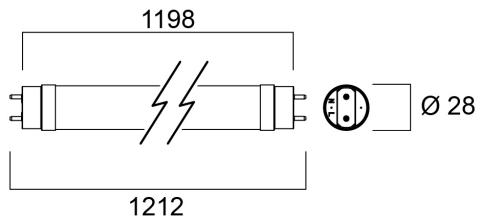

ToLEDo Superia T8 16,8W 1200mm 2760lm 830 PET

Item No: 0030245

SYLVANIA

A range of high performance ToLEDo Superia T8 LED tubes with reminiscent look of fluorescent tubes High performance glass construction design High lumen output, with an impressive lumen efficacy of 164 lm/W Omnidirectional light distribution and wide beam angle Average rated life of 75,000 hours Lamp length - 1200mm High power factor 200,000 switching cycle 5 years warranty for complete peace of mind Compatible with electromagnetic gear / CCG and also suitable for direct mains operation (220-240V) No bending or discoloration over time Suitable for general illumination in offices, supermarkets, department stores, train stations, petrol stations, parking lots, waterproof luminaires and maintenance free applications

Technical Assets

Dimensions (mm)

Photometrics

ToLEDo Superia T8 16,8W 1200mm 2760lm 830 PET

Item No: 0030245

SYLVANIA

Información General

Nombre del producto	ToLEDo Superia T8 16,8W 1200mm 2760lm 830 PET
Tecnología	LED
Forma de la lámpara	Tubular, doble casquillo
Casquillo	G13
Acabado de la lámpara	Satinado
Aplicación	Hostelería, Logística e industria, Residencial y de consumo
Rango de temperatura operativa	-20°C...+55°C
Compatible con asistente virtual	No aplica
ETIM	EC001959
FI del número electrónico	4941350
Garantía	5 años

Información de vida útil

Vida útil media - L70 B50	75000
---------------------------	-------

Datos físicos

Protección IP	IP20
Largo (mm)	1198
Diámetro nominal del producto (mm)	28
Peso (kg)	0.19

Empaquetado

Código EAN	5410288302454
Largo del embalaje individual (cm)	125.1
Ancho del embalaje individual (cm)	2.9
Alto del embalaje individual (cm)	2.9
DUN14 (inner)	15410288302451
Cantidad de unidades por caja	10
Largo / alto del embalaje outer (cm)	130.0
Ancho del embalaje outer (cm)	23.1
Profundidad del embalaje outer (cm)	11.0