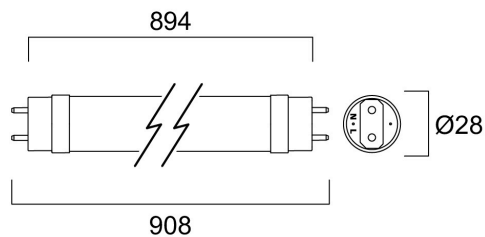

ToLED_o AVANT T8 CCG L908 1700LM 840 50K RL

Item No: 0030258

SYLVANIA

Energy efficient and affordable LED T8 solution to replace conventional fluorescent T8 lamps Omni-directional uniform light distribution thanks to glass tube construction design, same as traditional fluorescent T8 tubes High lumen package - 1700lm High lumen efficacy - 150 lm/W Switching cycles - 200,000X Average life 50,000 hours lifespan Lamp length - 908mm Wide beam angle High power factor Suitable for general illumination in offices, supermarkets, department stores, train stations, petrol stations, parking lots and maintenance free applications Suitable for operation with electromagnetic gears / CCG and direct mains operation (220-240V) 5-Year warranty

Technical Assets

Dimensions (mm)

Photometrics

ToLED_o AVANT T8 CCG L908 1700LM 840 50K RL

Item No: 0030258

SYLVANIA

Información General

Nombre del producto	ToLED _o AVANT T8 CCG L908 1700LM 840 50K RL
Tecnología	LED
Forma de la lámpara	Tube, single-ended
Casquillo	G13
Acabado de la lámpara	Opal
Luminaria	Abierta
Aplicación	Hostelería, Logística e industria, Residencial y de consumo
Rango de temperatura operativa	-20°C...+55°C
Temperatura ambiente de funcionamiento (°C)	25
Compatible con asistente virtual	No aplica
ETIM	EC001959
FI del número electrónico	4941363
Garantía	5 años

Información de vida útil

Vida útil media - L70 B50	50000
Datos físicos	
Protección IP	IP20
Largo (mm)	908
Diámetro nominal del producto (mm)	28
Peso (kg)	0.146

Empaquetado

Código EAN	5410288302584
Largo del embalaje individual (cm)	94.6
Ancho del embalaje individual (cm)	2.9
Alto del embalaje individual (cm)	2.9
DUN14 (inner)	15410288302581
Cantidad de unidades por caja	10
Largo / alto del embalaje outer (cm)	100.4
Ancho del embalaje outer (cm)	22.6
Profundidad del embalaje outer (cm)	11.3