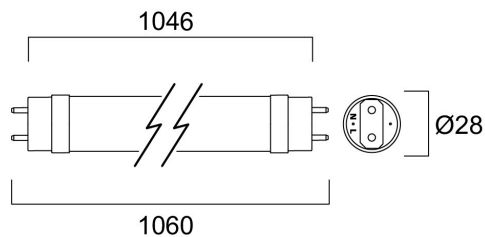

ToLED_o AVANT T8 CCG L1061 2000LM 840 50K RL

Item No: 0030260

SYLVANIA

Energy efficient and affordable LED T8 solution to replace conventional fluorescent T8 lamps Omni-directional uniform light distribution thanks to glass tube construction design, same as traditional fluorescent T8 tubes High lumen package - 2000lm High lumen efficacy - 150 lm/W Switching cycles - 200,000X Average life 50,000 hours lifespan Lamp length - 1061mm Wide beam angle High power factor Suitable for general illumination in offices, supermarkets, department stores, train stations, petrol stations, parking lots and maintenance free applications Suitable for operation with electromagnetic gears / CCG and direct mains operation (220-240V) 5-Year warranty

Technical Assets

Dimensions (mm)

Photometrics

ToLED_o AVANT T8 CCG L1061 2000LM 840 50K RL

Item No: 0030260

SYLVANIA

Información General

Nombre del producto	ToLED _o AVANT T8 CCG L1061 2000LM 840 50K RL
Tecnología	LED
Forma de la lámpara	Tube, single-ended
Casquillo	G13
Acabado de la lámpara	Opal
Luminaria	Abierta
Aplicación	Hostelería, Logística e industria, Residencial y de consumo
Rango de temperatura operativa	-20°C...+45°C
Temperatura ambiente de funcionamiento (°C)	25
Compatible con asistente virtual	No aplica
ETIM	EC001959
Garantía	5 años

Información de vida útil

Vida útil media - L70 B50	50000
Datos físicos	
Protección IP	IP20
Largo (mm)	1060
Diámetro nominal del producto (mm)	28
Peso (kg)	0.16

Empaquetado

Código EAN	5410288302607
Largo del embalaje individual (cm)	109.8
Ancho del embalaje individual (cm)	2.9
Alto del embalaje individual (cm)	2.9
DUN14 (inner)	15410288302604
Cantidad de unidades por caja	10
Largo / alto del embalaje outer (cm)	115.6
Ancho del embalaje outer (cm)	22.6
Profundidad del embalaje outer (cm)	11.3