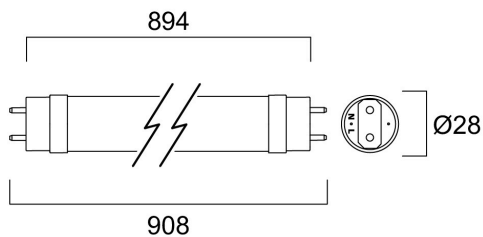

ToLED_o AVANT T8 CCG 908 1700LM 830 50K RL

Item No: 0030289

SYLVANIA

Energy efficient and affordable LED T8 solution to replace conventional fluorescent T8 lamps Omni-directional uniform light distribution thanks to glass tube construction design, same as traditional fluorescent T8 tubes High lumen package - 1700lm High lumen efficacy - 150 lm/W Switching cycles - 200,000X Average life 50,000 hours lifespan Lamp length - 908mm Wide beam angle High power factor Suitable for general illumination in offices, supermarkets, department stores, train stations, petrol stations, parking lots and maintenance free applications Suitable for operation with electromagnetic gears / CCG and direct mains operation (220-240V) 5-Year warranty

Technical Assets

Dimensions (mm)

Photometrics

ToLEDo AVANT T8 CCG 908 1700LM 830 50K RL

Item No: 0030289

SYLVANIA

Información General

Nombre del producto	ToLEDo AVANT T8 CCG 908 1700LM 830 50K RL
Tecnología	LED
Forma de la lámpara	Tube, single-ended
Casquillo	G13
Acabado de la lámpara	Opal
Luminaria	Abierta
Aplicación	Hostelería, Logística e industria, Residencial y de consumo
Rango de temperatura operativa	-20°C...+55°C
Temperatura ambiente de funcionamiento (°C)	25
Compatible con asistente virtual	No aplica
ETIM	EC001959
FI del número electrónico	4941362
Garantía	5 años

Información de vida útil

Vida útil media - L70 B50	50000
Protección IP	IP20
Largo (mm)	908
Diámetro nominal del producto (mm)	28
Peso (kg)	0.146

Datos físicos

Empaquetado

Código EAN	5410288302898
Largo del embalaje individual (cm)	94.6
Ancho del embalaje individual (cm)	2.9
Alto del embalaje individual (cm)	2.9
DUN14 (inner)	15410288302895
Cantidad de unidades por caja	10
Largo / alto del embalaje outer (cm)	100.4
Ancho del embalaje outer (cm)	22.6
Profundidad del embalaje outer (cm)	11.3