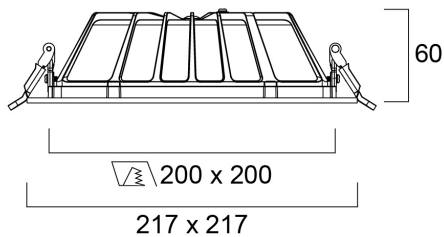

Insaver Slim Square UGR19 200 IP54 2250lm 830

Item No: 0030314

SYLVANIA

PROTM

Insaver Slim is a ceiling recessed LED downlight (IP54 from the front), Die-cast aluminium body, loop in loop out connector for quick installation, Non dimmable LED driver, 20W; 2250lm; 113lm/W; 3000K; UGR <19 with shallow product depth 65mm. Meets TP(a) requirements.

Technical Assets

Dimensions (mm)

Photometrics

Distance [m]	Cone diameter [m]	E(0°) [lx]	E(C0) [lx]	E(C90) [lx]
0.5	0.54	870	20.4°	200
1.0	1.08	219	20.4°	76
1.5	1.62	97	20.4°	33
2.0	2.16	46	20.4°	15
2.5	2.70	31	20.4°	10
3.0	3.24	24	20.4°	8

Distance [m] Cone diameter [m] Illuminance [lx]
 C0 - C180 (Half beam angle: 56.8°)

Insaver Slim Square UGR19 200 IP54 2250lm 830

Item No: 0030314

SYLVANIA

Información General

Nombre del producto	Insaver Slim Square UGR19 200 IP54 2250lm 830
Tecnología	LED
Casquillo	N/A
Material del cuerpo	Aluminio
Montaje	Montaje empotrado en techo
Detector de presencia	Ninguno
Aplicación	Hostelería, Oficina, Comercio
Rango de temperatura operativa	-10°C...+40°C
Temperatura ambiente de funcionamiento (°C)	40
Compatible con asistente virtual	No aplica
ETIM	EC001744
FI del número electrónico	4276929
Garantía	5 años

Empaquetado

Código EAN	5410288303147
Largo del embalaje individual (cm)	25.0
Ancho del embalaje individual (cm)	25.0
Alto del embalaje individual (cm)	8.0
DUN14 (inner)	15410288303144
Cantidad de unidades por caja	12
Largo / alto del embalaje outer (cm)	51.5
Ancho del embalaje outer (cm)	51.5
Profundidad del embalaje outer (cm)	26.0
Información de seguridad	
Prueba del hilo incandescente (°C)	850
Condiciones óptimas de funcionamiento (°C)	-10-40