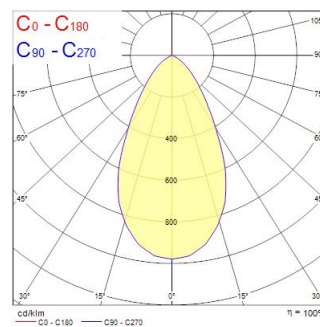

Technical Assets

Dimensions (mm)

Photometrics

Distance [m]	Cone diameter [m]	E(0°) [lx]	E(C0) [lx]	E(C90) [lx]
0.5	0.54	870	20.4°	200
1.0	1.08	219	20.4°	76
1.5	1.62	97	20.4°	33
2.0	2.16	46	20.4°	15
2.5	2.70	31	20.4°	10
3.0	3.24	24	20.4°	8

Distance [m] Cone diameter [m] Illuminance [lx]
 C0 - C180 (Half beam angle: 56.8°)

Insaver Slim Square UGR19 200 IP54 2250lm 830

Item No: 0030314

SYLVANIA

Información General

Nombre del producto	Insaver Slim Square UGR19 200 IP54 2250lm 830
Tecnología	LED
Casquillo	N/A
Material del cuerpo	Aluminio
Montaje	Montaje empotrado en techo
Detector de presencia	Ninguno
Aplicación	Hostelería, Oficina, Comercio
Rango de temperatura operativa	-10°C...+40°C
Temperatura ambiente de funcionamiento (°C)	40
Compatible con asistente virtual	No aplica
ETIM	EC001744
FI del número electrónico	4276929
Garantía	5 años

Datos ópticos

Lúmenes	2250
Eficacia (lmW)	113
Temperatura de color (K)	3000
Color de la luz	Blanco cálido
CRI (Ra)	80
Consistencia del color (SDCM)	SDCM3
Ángulo del haz (°)	57
Ángulo del haz asimétrico	NA
Tipo de distribución	Simétrico
Control de deslumbramiento	< 19
Grupo de riesgo fotobiológico	RG1