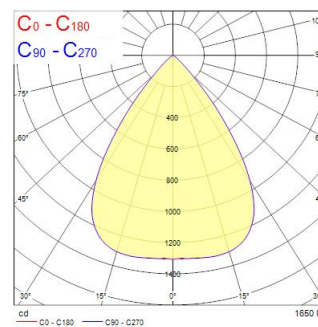

Photometrics