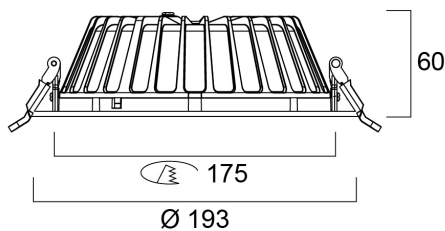

Insaver UGR19 IP44 175 13W 1650lm 830

Item No: 0030502

SYLVANIA

PROTM

Insaver is a ceiling recessed LED downlight (IP54 from the front), Die-cast aluminium body, loop in loop out connector for quick installation, Non dimmable LED driver, 13W; 1650lm; 127lm/W; 3000K; UGR <19 with shallow product depth 60mm. Meets TP(a) requirements.

Technical Assets

Dimensions (mm)

Photometrics

Insaver UGR19 IP44 175 13W 1650lm 830

Item No: 0030502

SYLVANIA

Informacion General

Nombre del producto	Insaver UGR19 IP44 175 13W 1650lm 830
Tecnología	LED
Casquillo	N/A
Material del cuerpo	Aluminio
Montaje	Montaje empotrado en techo
Detector de presencia	Ninguno
Aplicación	Hostelería, Oficina, Comercio
Rango de temperatura operativa	-20°C...+40°C
Compatible con asistente virtual	No aplica
ETIM	EC001744
FI del número electrónico	4278513
Garantía	5 años

Datos físicos

Acabado de color	RAL 9010 – Blanco puro
Protección IP	IP54/20
Protección IK	IK07
Acabado del difusor	Otro
Material del difusor	Ninguno
Acabado del reflector	No aplicable
Alto (mm)	60
Diámetro nominal del producto (mm)	195
Built-in diameter (mm)	175
Peso (kg)	0.55

Empaquetado

Código EAN	5410288305028
Largo del embalaje individual (cm)	20.5
Ancho del embalaje individual (cm)	20.5
Alto del embalaje individual (cm)	7.3
DUN14 (inner)	15410288305025
Cantidad de unidades por caja	16
Largo / alto del embalaje outer (cm)	42.5
Ancho del embalaje outer (cm)	42.5
Profundidad del embalaje outer (cm)	31.0