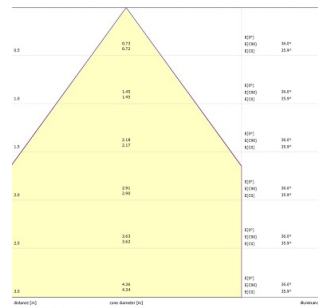

Technical Assets

Dimensions (mm)

Photometrics

Insaver UGR19 IP44 175 13W 1650lm 830

Item No: 0030502

SYLVANIA

Informacion General

Nombre del producto	Insaver UGR19 IP44 175 13W 1650lm 830
Tecnología	LED
Casquillo	N/A
Material del cuerpo	Aluminio
Montaje	Montaje empotrado en techo
Detector de presencia	Ninguno
Aplicación	Hostelería, Oficina, Comercio
Rango de temperatura operativa	-20°C...+40°C
Compatible con asistente virtual	No aplica
ETIM	EC001744
FI del número electrónico	4278513
Garantía	5 años

Datos ópticos

Lúmenes	1650
Eficacia (lmW)	127
Temperatura de color (K)	3000
Color de la luz	Blanco cálido
CRI (Ra)	80
Consistencia del color (SDCM)	SDCM3
Ángulo del haz (°)	70
Tipo de distribución	Simétrico
Control de deslumbramiento	< 19
Grupo de riesgo fotobiológico	RG1