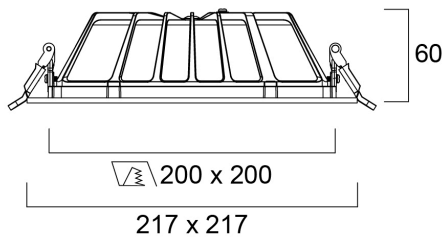

Insaver UGR19 IP54 200 2350lm 830 Square SSA01D

Item No: 0030626

SYLVANIA

PROTM

Insaver is a ceiling recessed LED downlight (IP54 from the front), Die-cast aluminium body, loop in loop out connector for quick installation, SylSmart driver SSA01D, 20W; 2350lm; 118lm/W; 3000K; UGR <19 with shallow product depth 65mm. Meets TP(a) requirements.

Technical Assets

Dimensions (mm)

Photometrics

Insaver UGR19 IP54 200 2350lm 830 Square SSA01D

Item No: 0030626

SYLVANIA

Información General

Nombre del producto	Insaver UGR19 IP54 200 2350lm 830 Square SSA01D
Tecnología	LED
Casquillo	N/A
Material del cuerpo	Aluminio
Montaje	Montaje empotrado en techo
Detector de presencia	Ninguno
Aplicación	Hostelería, Oficina, Comercio
Rango de temperatura operativa	-20°C...+40°C
Compatible con asistente virtual	No aplica
ETIM	EC001744
Garantía	5 años

Datos físicos

Acabado de color	RAL 9010 – Blanco puro
Protección IP	IP54/20
Protección IK	IK07
Acabado del difusor	Otro
Material del difusor	Ninguno
Acabado del reflector	No aplicable
Largo (mm)	217
Ancho (mm)	217
Alto (mm)	60
Peso (kg)	0.8

Empaquetado

Código EAN	5410288306261
Largo del embalaje individual (cm)	25.0
Ancho del embalaje individual (cm)	25.0
Alto del embalaje individual (cm)	8.0
DUN14 (inner)	15410288306268
Cantidad de unidades por caja	12
Largo / alto del embalaje outer (cm)	51.5
Ancho del embalaje outer (cm)	51.5
Profundidad del embalaje outer (cm)	26.0