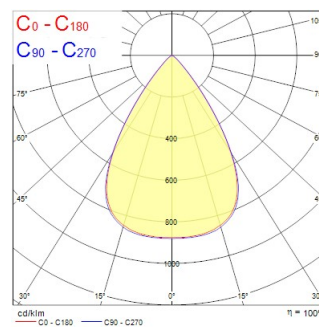

Technical Assets

Dimensions (mm)

Photometrics

Insaver UGR19 IP54 200 2350lm 830 Square SSA01D

Item No: 0030626

SYLVANIA

Información General

Nombre del producto	Insaver UGR19 IP54 200 2350lm 830 Square SSA01D
Tecnología	LED
Casquillo	N/A
Material del cuerpo	Aluminio
Montaje	Montaje empotrado en techo
Detector de presencia	Ninguno
Aplicación	Hostelería, Oficina, Comercio
Rango de temperatura operativa	-20°C...+40°C
Compatible con asistente virtual	No aplica
ETIM	EC001744
Garantía	5 años

Datos ópticos

Lúmenes	2350
Eficacia (lmW)	118
Temperatura de color (K)	3000
Color de la luz	Blanco cálido
CRI (Ra)	80
Consistencia del color (SDCM)	SDCM3
Ángulo del haz (°)	70
Tipo de distribución	Simétrico
Control de deslumbramiento	< 19
Grupo de riesgo fotobiológico	RG1