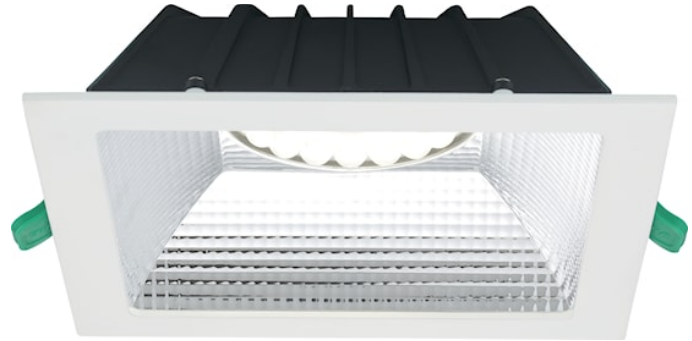

Insaver UGR19 IP54 200 2500lm 840 Square SSA01D

Item No: 0030627

SYLVANIA

PROTM

Insaver is a ceiling recessed LED downlight (IP54 from the front), Die-cast aluminium body, loop in loop out connector for quick installation, SylSmart driver SSA01D, 20W; 2500lm; 125lm/W; 4000K; UGR <19 with shallow product depth 65mm. Meets TP(a) requirements.

Technical Assets

Dimensions (mm)

Photometrics

Insaver UGR19 IP54 200 2500lm 840 Square SSA01D

Item No: 0030627

SYLVANIA

Información General

Nombre del producto	Insaver UGR19 IP54 200 2500lm 840 Square SSA01D
Tecnología	LED
Casquillo	N/A
Material del cuerpo	Aluminio
Montaje	Montaje empotrado en techo
Detector de presencia	Ninguno
Aplicación	Hostelería, Oficina, Comercio
Rango de temperatura operativa	-20°C...+40°C
Compatible con asistente virtual	No aplica
ETIM	EC001744
Garantía	5 años

Insaver UGR19 IP54 200 2500lm 840 Square SSA01D

Item No: 0030627

SYLVANIA

Información de vida útil

Vida útil media - L70 B50	100000
Vida media - L70/B20	100000
Vida media - L70/B10	100000
Vida media - L80/B50	100000
Vida media - L80/B20	88000
Vida media - L80/B10	80000
Vida media - L90/B50	50000
Vida media - L90/B20	43000
Vida media - L90/B10	39000

Datos físicos

Acabado de color	RAL 9010 – Blanco puro
Protección IP	IP54/20
Protección IK	IK07
Acabado del difusor	Otro
Material del difusor	Ninguno
Acabado del reflector	No aplicable
Largo (mm)	217
Ancho (mm)	217
Alto (mm)	60
Peso (kg)	0.8