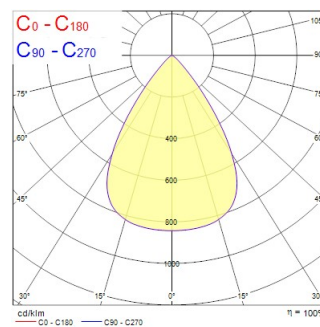

Technical Assets

Dimensions (mm)

Photometrics

Insaver UGR19 IP54 200 2500lm 840 Square SSA01D

Item No: 0030627

SYLVANIA

Información General

Nombre del producto	Insaver UGR19 IP54 200 2500lm 840 Square SSA01D
Tecnología	LED
Casquillo	N/A
Material del cuerpo	Aluminio
Montaje	Montaje empotrado en techo
Detector de presencia	Ninguno
Aplicación	Hostelería, Oficina, Comercio
Rango de temperatura operativa	-20°C...+40°C
Compatible con asistente virtual	No aplica
ETIM	EC001744
Garantía	5 años

Datos ópticos

Lúmenes	2500
Eficacia (lmW)	125
Temperatura de color (K)	3000
Color de la luz	Blanco neutro
CRI (Ra)	80
Consistencia del color (SDCM)	SDCM3
Ángulo del haz (°)	70
Tipo de distribución	Simétrico
Control de deslumbramiento	< 19
Grupo de riesgo fotobiológico	RG1