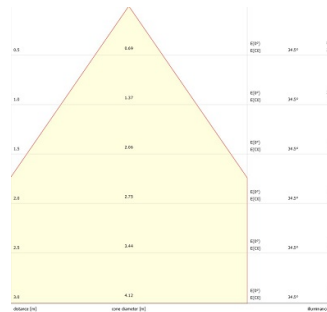

Technical Assets

Dimensions (mm)

Photometrics

Insaver UGR19 IP54 200 2500lm 840 Square SSA01D

Item No: 0030627

SYLVANIA

Información General

Nombre del producto	Insaver UGR19 IP54 200 2500lm 840 Square SSA01D
Tecnología	LED
Casquillo	N/A
Material del cuerpo	Aluminio
Montaje	Montaje empotrado en techo
Detector de presencia	Ninguno
Aplicación	Hostelería, Oficina, Comercio
Rango de temperatura operativa	-20°C...+40°C
Compatible con asistente virtual	No aplica
ETIM	EC001744
Garantía	5 años

Datos ópticos

Lúmenes	2500
Eficacia (lmW)	125
Temperatura de color (K)	3000
Color de la luz	Blanco neutro
CRI (Ra)	80
Consistencia del color (SDCM)	SDCM3
Ángulo del haz (°)	70
Tipo de distribución	Simétrico
Control de deslumbramiento	< 19
Grupo de riesgo fotobiológico	RG1