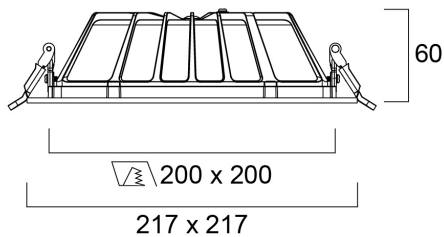

Insaver UGR19 IP54 200 2500lm 840 Square SSA01D

Item No: 0030627

SYLVANIA

PROTM

Insaver is a ceiling recessed LED downlight (IP54 from the front), Die-cast aluminium body, loop in loop out connector for quick installation, SylSmart driver SSA01D, 20W; 2500lm; 125lm/W; 4000K; UGR <19 with shallow product depth 65mm. Meets TP(a) requirements.

Technical Assets

Dimensions (mm)

Photometrics

Insaver UGR19 IP54 200 2500lm 840 Square SSA01D

Item No: 0030627

SYLVANIA

Información General

Nombre del producto	Insaver UGR19 IP54 200 2500lm 840 Square SSA01D
Tecnología	LED
Casquillo	N/A
Material del cuerpo	Aluminio
Montaje	Montaje empotrado en techo
Detector de presencia	Ninguno
Aplicación	Hostelería, Oficina, Comercio
Rango de temperatura operativa	-20°C...+40°C
Compatible con asistente virtual	No aplica
ETIM	EC001744
Garantía	5 años

Datos físicos

Acabado de color	RAL 9010 – Blanco puro
Protección IP	IP54/20
Protección IK	IK07
Acabado del difusor	Otro
Material del difusor	Ninguno
Acabado del reflector	No aplicable
Largo (mm)	217
Ancho (mm)	217
Alto (mm)	60
Peso (kg)	0.8

Empaquetado

Código EAN	5410288306278
Largo del embalaje individual (cm)	25.0
Ancho del embalaje individual (cm)	25.0
Alto del embalaje individual (cm)	8.0
DUN14 (inner)	15410288306275
Cantidad de unidades por caja	12
Largo / alto del embalaje outer (cm)	51.5
Ancho del embalaje outer (cm)	51.5
Profundidad del embalaje outer (cm)	26.0