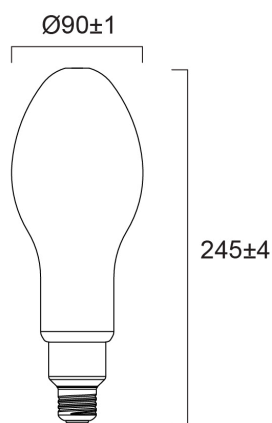

### Dimensions (mm)

## Datos físicos

Acabado de color	Blanco
Protección IP	IP20
Alto (mm)	245
Diámetro nominal del producto (mm)	90
Peso (kg)	0.163

## Empaquetado

Código EAN	5410288306353
Largo del embalaje individual (cm)	11.2
Ancho del embalaje individual (cm)	11.2
Alto del embalaje individual (cm)	27.0
DUN14 (inner)	15410288306350
Cantidad de unidades por caja	6
Largo / alto del embalaje outer (cm)	35.0
Ancho del embalaje outer (cm)	23.5
Profundidad del embalaje outer (cm)	28.0