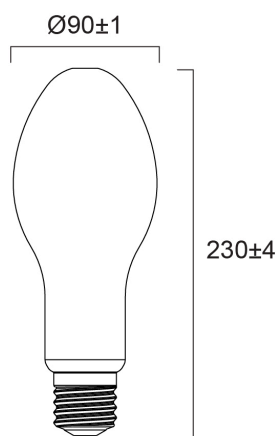

### Dimensions (mm)

## Datos físicos

Acabado de color	Blanco
Protección IP	IP20
Alto (mm)	230
Diámetro nominal del producto (mm)	90
Peso (kg)	0.172