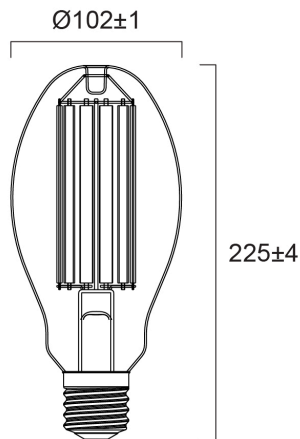

ToLEDo Performer Retro E 10000LM E40 840 SL

Item No: 0030639

SYLVANIA

The ToLEDo Performer E-Series is a direct retrofit solution to replace high-pressure mercury vapour lamps. Dual operating mode – compatible with HPMV magnetic ballast and direct mains AC 200-240V. 25,000 hours average rated life. Ideal product for factories, warehouses, industries, street lighting, post-top lighting and more. Similar look and feel to conventional HID lamps. IP65 design suitable for outdoor applications with IP rated base caps, as well as indoor applications. Available in 3000K and 4000K. Delivering instant saving with a low initial investment.

Technical Assets

Dimensions (mm)

Photometrics

ToLEDo Performer Retro E 10000LM E40 840 SL

Item No: 0030639

SYLVANIA

Informacion General

Nombre del producto	ToLEDo Performer Retro E 10000LM E40 840 SL
Tecnología	LED
Forma de la lámpara	Tipo pera
Casquillo	E40
Acabado de la lámpara	Clara
Detector de presencia	Ninguno
Luminaria	Abierta
Aplicación	Logística e industria
Compatible con asistente virtual	No aplica
ETIM	EC001959
FI del número electrónico	4844703
Garantía	3 años

Información de vida útil

Vida útil media - L70 B50	25000
---------------------------	-------

Datos físicos

Acabado de color	Transparente
Protección IP	IP20
Alto (mm)	225
Diámetro nominal del producto (mm)	102
Peso (kg)	0.235

ToLEDo Performer Retro E 10000LM E40 840 SL

Item No: 0030639

Empaquetado

Código EAN	5410288306391
Largo del embalaje individual (cm)	12.5
Ancho del embalaje individual (cm)	12.5
Alto del embalaje individual (cm)	26.0
DUN14 (inner)	15410288306398
Cantidad de unidades por caja	6
Largo / alto del embalaje outer (cm)	43.2
Ancho del embalaje outer (cm)	30.1
Profundidad del embalaje outer (cm)	27.0