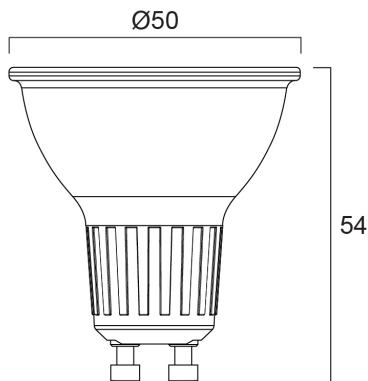

REFLED SUPERIA RETRO ES50 V5 360LM 940 36 SL2

Item No: 0030707

SYLVANIA

Premium performance professional LED GU10 range with the same look and feel of traditional halogen GU10 lamp. Recreates backlight effect similar to halogen dichroic lamps. Full glass design - means no colours clashing between lamp and fixture. Very long lifetime of up to 25,000 hours. COOLFIT functionality – ensures overheat and over temperature protection. High switching cycles: >100,000. High colour rendering: CRI90. Non dimmable. Warranty: 5 Years

Technical Assets

Dimensions (mm)

Photometrics

REFLED SUPERIA RETRO ES50 V5 360LM 940 36 SL2

Item No: 0030707

SYLVANIA

Información General

Nombre del producto	REFLED SUPERIA RETRO ES50 V5 360LM 940 36 SL2
Tecnología	LED
Forma de la lámpara	Reflectora
Casquillo	GU10
Acabado de la lámpara	Lente Fresnel
Detector de presencia	Ninguno
Luminaria	Abierta
Aplicación	Educación, Hostelería, Museos y galerías, Oficina, Residencial y de consumo, Comercio
Rango de temperatura operativa	-20°C...+50°C
Compatible con asistente virtual	No aplica
ETIM	EC001959
Garantía	5 años

Información de vida útil

Vida útil media - L70 B50	25000
---------------------------	-------

Datos físicos

Acabado de color	Transparente
Protección IP	IP20
Alto (mm)	54
Diámetro nominal del producto (mm)	50
Peso (kg)	0.076

REFLED SUPERIA RETRO ES50 V5 360LM 940 36 SL2

Item No: 0030707

SYLVANIA

Empaquetado

Código EAN	5410288307077
Largo del embalaje individual (cm)	8.2
Ancho del embalaje individual (cm)	8.6
Alto del embalaje individual (cm)	5.1
DUN14 (inner)	15410288307074
Cantidad de la unidad de Venta	6
Altura interior del embalaje	32.3
Ancho interior del embalaje	9.3
Longitud interior del embalaje	9.2
DUN14 (outer)	25410288307071
Cantidad de unidades por caja	60
Largo / alto del embalaje outer (cm)	49.5
Ancho del embalaje outer (cm)	33.7
Profundidad del embalaje outer (cm)	20.8