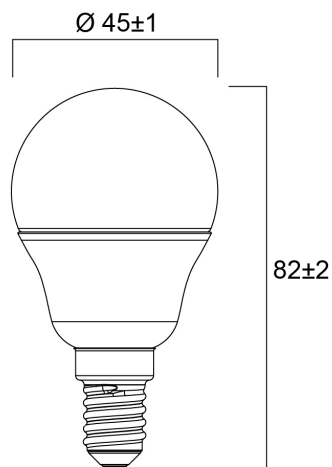

Technical Assets

Dimensions (mm)

Photometrics

ToLEDo BALL 470LM 865 E14 SL

Item No: 0030869

SYLVANIA

Información General

Nombre del producto	ToLEDo BALL 470LM 865 E14 SL
Tecnología	LED
Forma de la lámpara	Tipo pera
Casquillo	E14
Acabado de la lámpara	Opal
Detector de presencia	Ninguno
Luminaria	Abierta
Aplicación	Hostelería, Residencial y de consumo
Compatible con asistente virtual	No aplica
ETIM	EC001959
FI del número electrónico	4741286
Garantía	3 años

Información de vida útil

Vida útil media - L70 B50	15000
---------------------------	-------

Datos físicos

Acabado de color	Blanco
Protección IP	IP20
Alto (mm)	82
Diámetro nominal del producto (mm)	45
Peso (kg)	0.016

ToLEDo BALL 470LM 865 E14 SL

Item No: 0030869

Empaquetado

Código EAN	5410288308692
Largo del embalaje individual (cm)	5.0
Ancho del embalaje individual (cm)	5.0
Alto del embalaje individual (cm)	9.5
DUN14 (inner)	15410288308699
Cantidad de unidades por caja	6
Largo / alto del embalaje outer (cm)	15.8
Ancho del embalaje outer (cm)	10.7
Profundidad del embalaje outer (cm)	10.7