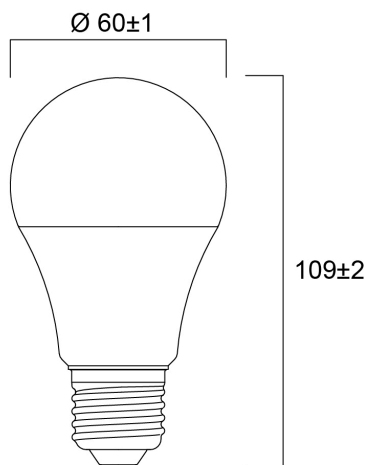

ToLEDo GLS 1055LM 840 E27 SL4

Item No: 0030992

SYLVANIA

Compact and elegant design. Suitable replacement for halogen, incandescent and compact fluorescent lamps. Instant light at the flick of a switch. Uniform light distribution. Good colour rendering (CRI 80). Perfect for hotels, restaurants, lobbies, corridors, stairwells, reception areas. Lower maintenance costs. 12,000 hours average rated life.

Technical Assets

Dimensions (mm)

Photometrics

ToLEDo GLS 1055LM 840 E27 SL4

Item No: 0030992

SYLVANIA

Información General

Nombre del producto	ToLEDo GLS 1055LM 840 E27 SL4
Tecnología	LED
Potencia (clasificada) (W)	9.5
Forma de la lámpara	Tipo pera
Casquillo	E27
Acabado de la lámpara	Opal
Detector de presencia	Ninguno
Luminaria	Abierta
Aplicación	Hostelería, Residencial y de consumo
Rango de temperatura operativa	-20°C...+40°C
Temperatura ambiente de funcionamiento (°C)	25
Compatible con asistente virtual	No aplica
ETIM	EC001959
FI del número electrónico	4741278
Garantía	3 años

Información de vida útil

Vida útil media - L70 B50	15000
Vida media (horas)	15000
Promedio de vida útil (h) - L70/B50	15000

Datos físicos

Acabado de color	Blanco
Protección IP	IP20
Largo (mm)	109
Diámetro nominal del producto (mm)	60
Peso (kg)	0.136