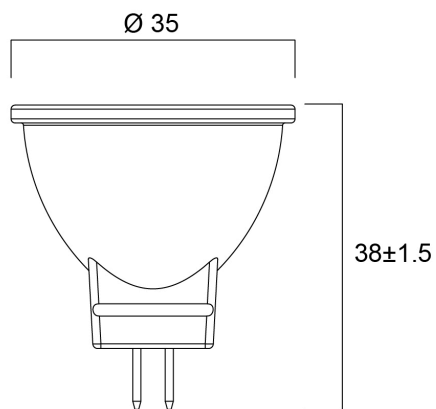

Technical Assets

Dimensions (mm)

Photometrics

RefLED Retro MR11 345LM 830 36° SL

Item No: 0031831

SYLVANIA

Información General

Nombre del producto	RefLED Retro MR11 345LM 830 36° SL
Tecnología	LED
Potencia (clasificada) (W)	4
Forma de la lámpara	Reflectora
Casquillo	GU4
Acabado de la lámpara	Clara
Detector de presencia	Ninguno
Luminaria	Abierta
Aplicación	Educación, Hostelería, Museos y galerías, Oficina, Residencial y de consumo, Comercio
Rango de temperatura operativa	-20°C...+40°C
Temperatura ambiente de funcionamiento (°C)	25
Compatible con asistente virtual	No aplica
ETIM	EC001959
FI del número electrónico	4741295
Garantía	3 años

Información de vida útil

Vida útil media - L70 B50	15000
Vida media (horas)	15000
Promedio de vida útil (h) - L70/B50	15000

Datos físicos

Acabado de color	Transparente
Protección IP	IP20
Alto (mm)	38
Diámetro nominal del producto (mm)	35
Peso (kg)	0.014

RefLED Retro MR11 345LM 830 36° SL

Item No: 0031831

SYLVANIA

Empaquetado

Código EAN	5410288318318
Largo del embalaje individual (cm)	5.0
Ancho del embalaje individual (cm)	4.5
Alto del embalaje individual (cm)	7.5
DUN14 (inner)	15410288318315
Cantidad de la unidad de Venta	6
Altura interior del embalaje	15.9
Ancho interior del embalaje	9.9
Longitud interior del embalaje	8.8
DUN14 (outer)	25410288318312
Cantidad de unidades por caja	36
Largo / alto del embalaje outer (cm)	31.5
Ancho del embalaje outer (cm)	17.1
Profundidad del embalaje outer (cm)	19.6