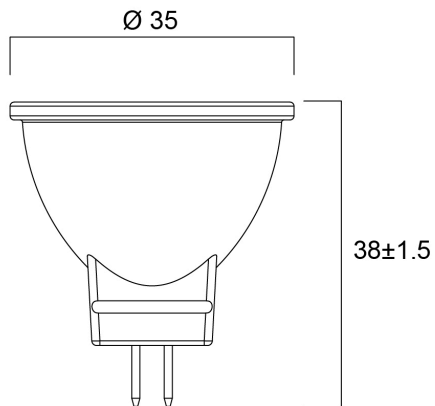

Technical Assets

Dimensions (mm)

Photometrics

RefLED Retro MR11 345LM 840 36° SL

Item No: 0031832

SYLVANIA

Información General

Nombre del producto	RefLED Retro MR11 345LM 840 36° SL
Tecnología	LED
Potencia (clasificada) (W)	4
Forma de la lámpara	Reflectora
Casquillo	GU4
Acabado de la lámpara	Clara
Detector de presencia	Ninguno
Luminaria	Abierta
Aplicación	Educación, Hostelería, Museos y galerías, Oficina, Residencial y de consumo, Comercio
Rango de temperatura operativa	-20°C...+40°C
Temperatura ambiente de funcionamiento (°C)	25
Compatible con asistente virtual	No aplica
ETIM	EC001959
FI del número electrónico	4741296
Garantía	3 años

Información de vida útil

Vida útil media - L70 B50	15000
Vida media (horas)	15000
Promedio de vida útil (h) - L70/B50	15000

Datos físicos

Acabado de color	Transparente
Protección IP	IP20
Alto (mm)	38
Diámetro nominal del producto (mm)	35
Peso (kg)	0.014

RefLED Retro MR11 345LM 840 36° SL

Item No: 0031832

SYLVANIA

Empaquetado

Código EAN	5410288318325
Largo del embalaje individual (cm)	5.0
Ancho del embalaje individual (cm)	4.5
Alto del embalaje individual (cm)	7.5
DUN14 (inner)	15410288318322
Cantidad de la unidad de Venta	6
Altura interior del embalaje	15.9
Ancho interior del embalaje	9.9
Longitud interior del embalaje	8.8
DUN14 (outer)	25410288318329
Cantidad de unidades por caja	36
Largo / alto del embalaje outer (cm)	31.5
Ancho del embalaje outer (cm)	17.1
Profundidad del embalaje outer (cm)	19.6