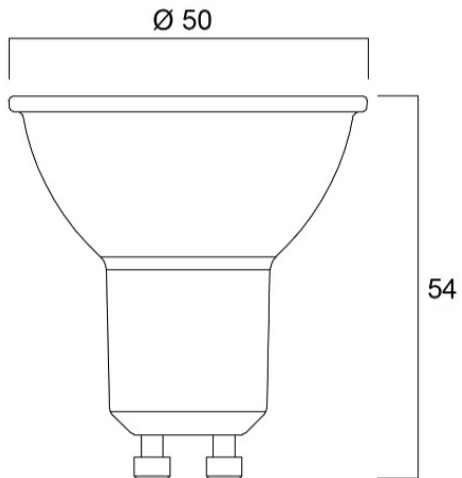

Technical Assets

Dimensions (mm)

Photometrics

RLD RT PAR16 V3 345LM 830 E14 36 SL

Item No: 0031840

SYLVANIA

Informacion General

Nombre del producto	RLD RT PAR16 V3 345LM 830 E14 36 SL
Tecnología	LED
Potencia (clasificada) (W)	3.6
Forma de la lámpara	Reflectora
Casquillo	E14
Acabado de la lámpara	Clara
Detector de presencia	Ninguno
Luminaria	Abierta
Aplicación	Hostelería, Museos y galerías, Residencial y de consumo, Comercio
Rango de temperatura operativa	-20°C...+40°C
Temperatura ambiente de funcionamiento (°C)	25
Compatible con asistente virtual	No aplica
ETIM	EC001959
FI del número electrónico	4741298
Garantía	3 años

Datos ópticos

Lúmenes	345
Temperatura de color (K)	3000
Color de la luz	Blanco cálido
CRI (Ra)	80
Uniformidad del color (SDCM)	6
Consistencia del color (SDCM)	SDCM6
Intensidad luminosa (cd)	700
Ángulo del haz (°)	36
Grupo de riesgo fotobiológico	RG1
Mantenimiento de flujo luminoso al final de la vida útil nominal (lm)	70

Información de vida útil

Vida útil media - L70 B50	15000
Vida media (horas)	15000
Promedio de vida útil (h) - L70/B50	15000

Datos físicos

Acabado de color	Plata
Protección IP	IP20
Alto (mm)	73
Diámetro nominal del producto (mm)	50
Peso (kg)	0.05

RLD RT PAR16 V3 345LM 830 E14 36 SL

Item No: 0031840

SYLVANIA

Empaquetado

Código EAN	5410288318400
Largo del embalaje individual (cm)	5.0
Ancho del embalaje individual (cm)	5.0
Alto del embalaje individual (cm)	8.7
DUN14 (inner)	15410288318407
Cantidad de la unidad de Venta	6
Altura interior del embalaje	15.9
Ancho interior del embalaje	10.9
Longitud interior del embalaje	10.0
DUN14 (outer)	25410288318404
Cantidad de unidades por caja	48
Largo / alto del embalaje outer (cm)	33.3
Ancho del embalaje outer (cm)	23.3
Profundidad del embalaje outer (cm)	22.0