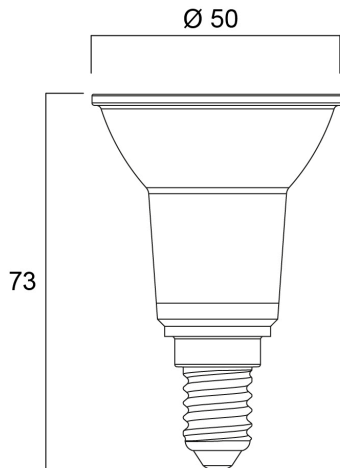

Technical Assets

Dimensions (mm)

Photometrics

RLD RT PAR16 V3 345LM 840 E14 36 SL

Item No: 0031841

SYLVANIA

Informacion General

Nombre del producto	RLD RT PAR16 V3 345LM 840 E14 36 SL
Tecnología	LED
Potencia (clasificada) (W)	3.6
Forma de la lámpara	Reflectora
Casquillo	E14
Acabado de la lámpara	Clara
Detector de presencia	Ninguno
Luminaria	Abierta
Aplicación	Hostelería, Museos y galerías, Residencial y de consumo, Comercio
Rango de temperatura operativa	-20°C...+40°C
Temperatura ambiente de funcionamiento (°C)	25
Compatible con asistente virtual	No aplica
ETIM	EC001959
FI del número electrónico	4741299
Garantía	3 años

Información de vida útil

Vida útil media - L70 B50	15000
Vida media (horas)	15000
Promedio de vida útil (h) - L70/B50	15000

Datos físicos

Acabado de color	Plata
Protección IP	IP20
Alto (mm)	73
Diámetro nominal del producto (mm)	50
Peso (kg)	0.05

RLD RT PAR16 V3 345LM 840 E14 36 SL

Item No: 0031841

SYLVANIA

Empaquetado

Código EAN	5410288318417
Largo del embalaje individual (cm)	5.0
Ancho del embalaje individual (cm)	5.0
Alto del embalaje individual (cm)	8.7
DUN14 (inner)	15410288318414
Cantidad de la unidad de Venta	6
Altura interior del embalaje	15.9
Ancho interior del embalaje	10.9
Longitud interior del embalaje	10.0
DUN14 (outer)	25410288318411
Cantidad de unidades por caja	48
Largo / alto del embalaje outer (cm)	33.3
Ancho del embalaje outer (cm)	23.3
Profundidad del embalaje outer (cm)	22.0